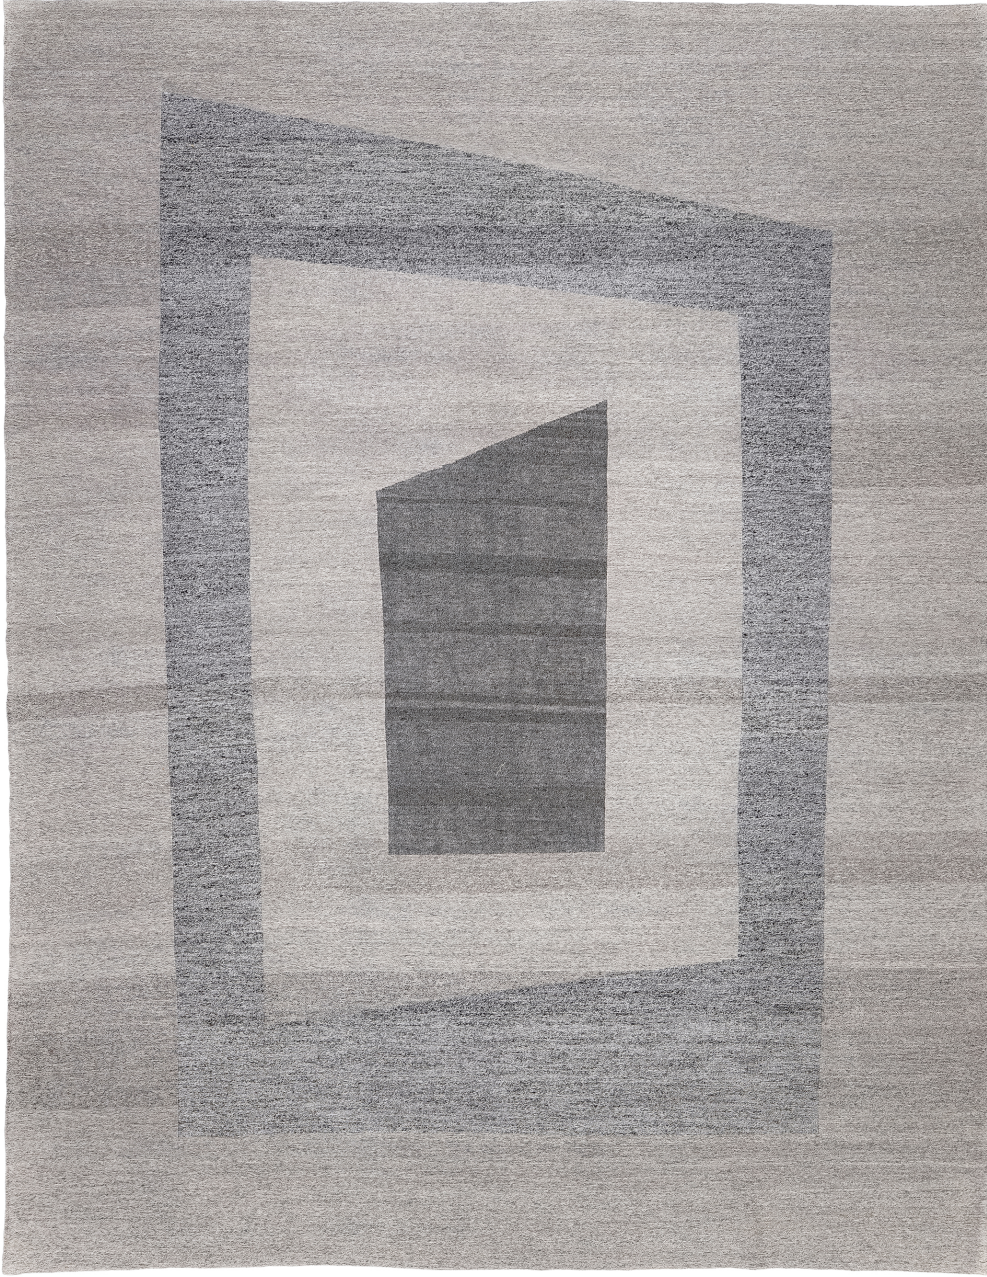

N A S I R I

Sonic

Ref No : 008464

Size : 9' 4" x 12' 1"

Color : Grey