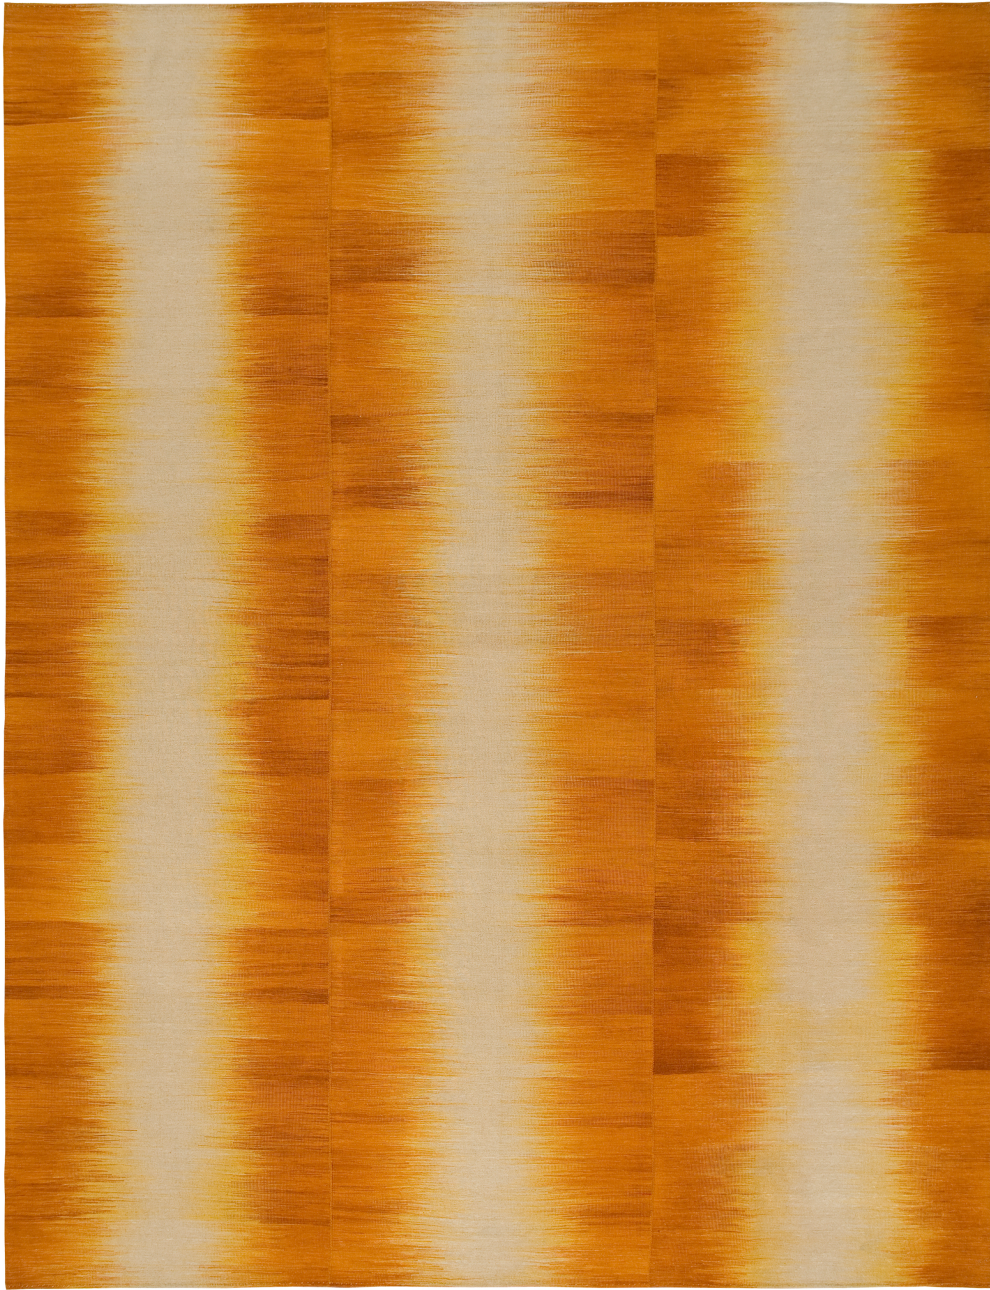

# N A S I R I

## Flatweave

Ref No : 002221

Size : 10' 0 x 14' 0"

Color : Orange