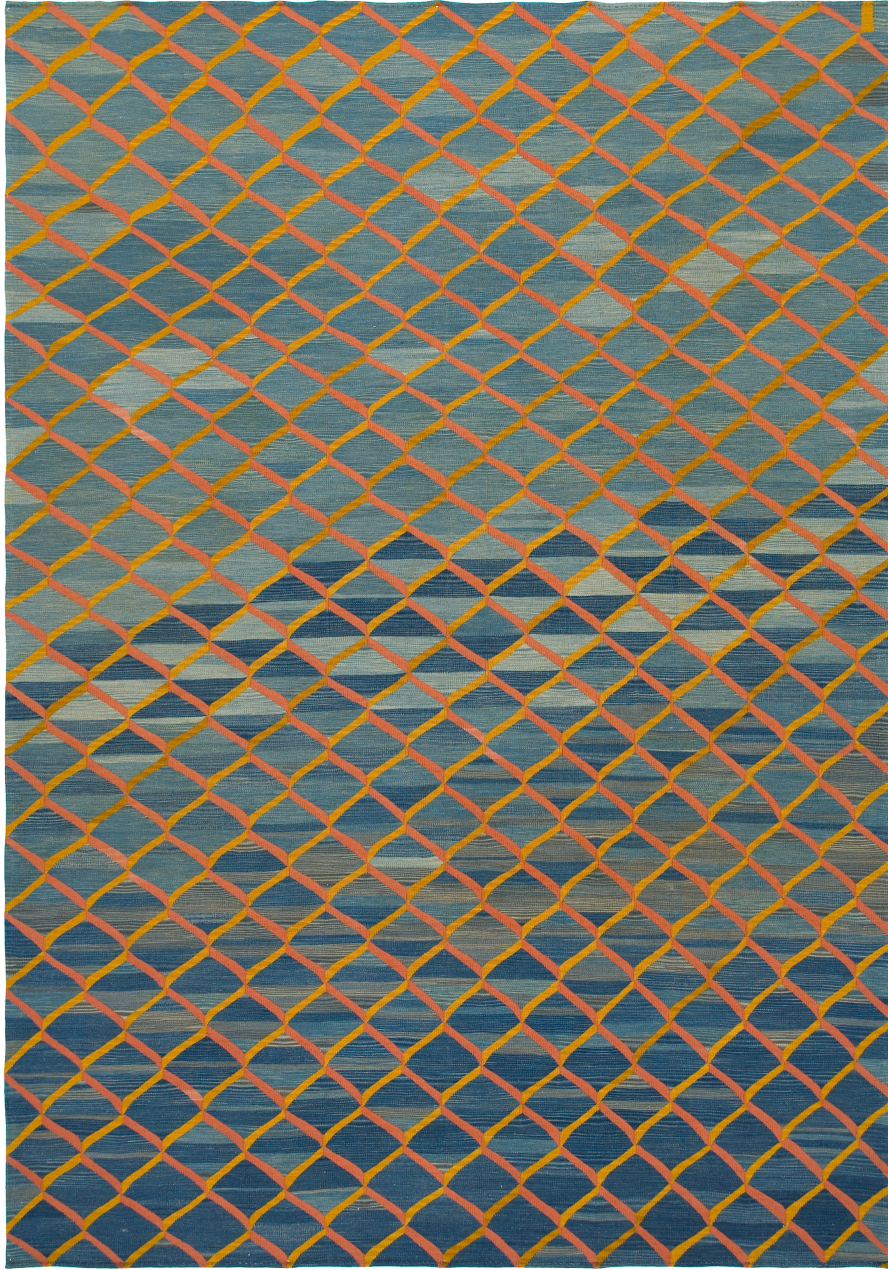

# N A S I R I

## Modern

Ref No : 002681

Size : 9' 0" x 12' 0"

Color : Blue