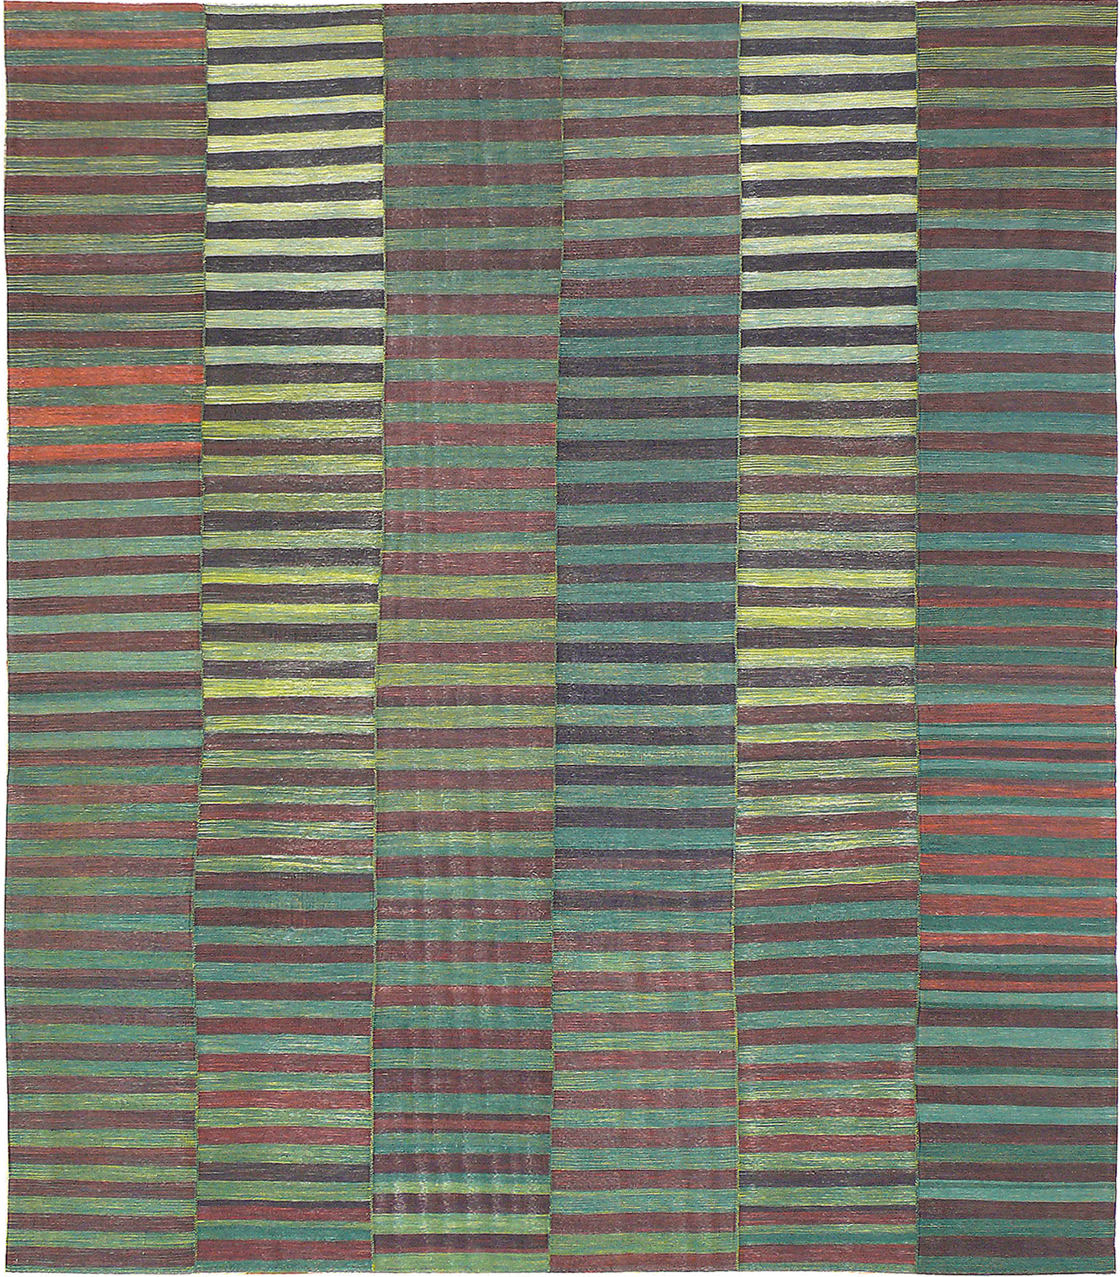

N A S I R I

Flatweave

Ref No : 002219

Size : 10' 5" x 12' 4"

Color : Beige and Green