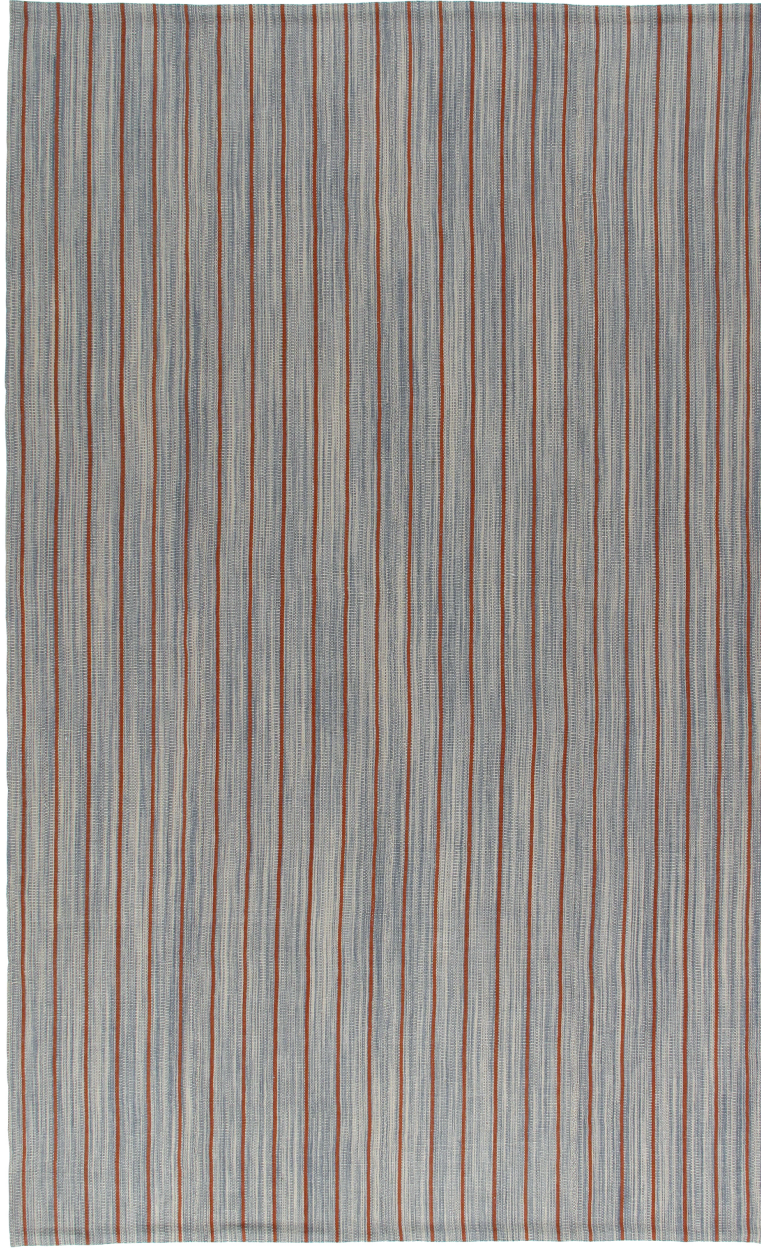

# N A S I R I

## Pelas

Ref No : 008537

Size : 6' 8" x 11' 1"

Color : Blue/Grey