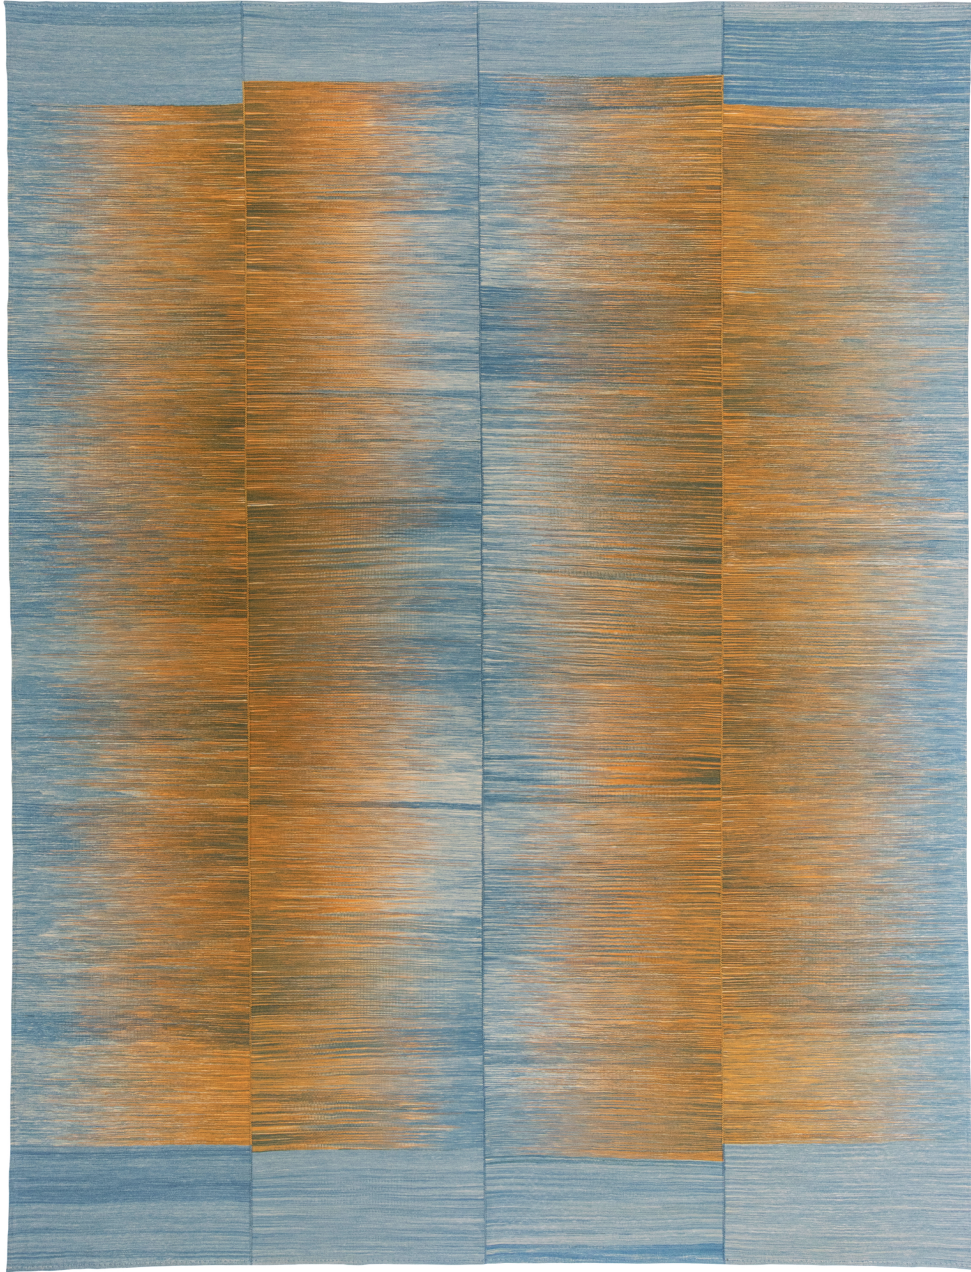

N A S I R I

Mazandaran

Ref No : 008568

Size : 9' 10" x 12' 10"

Color : Blue