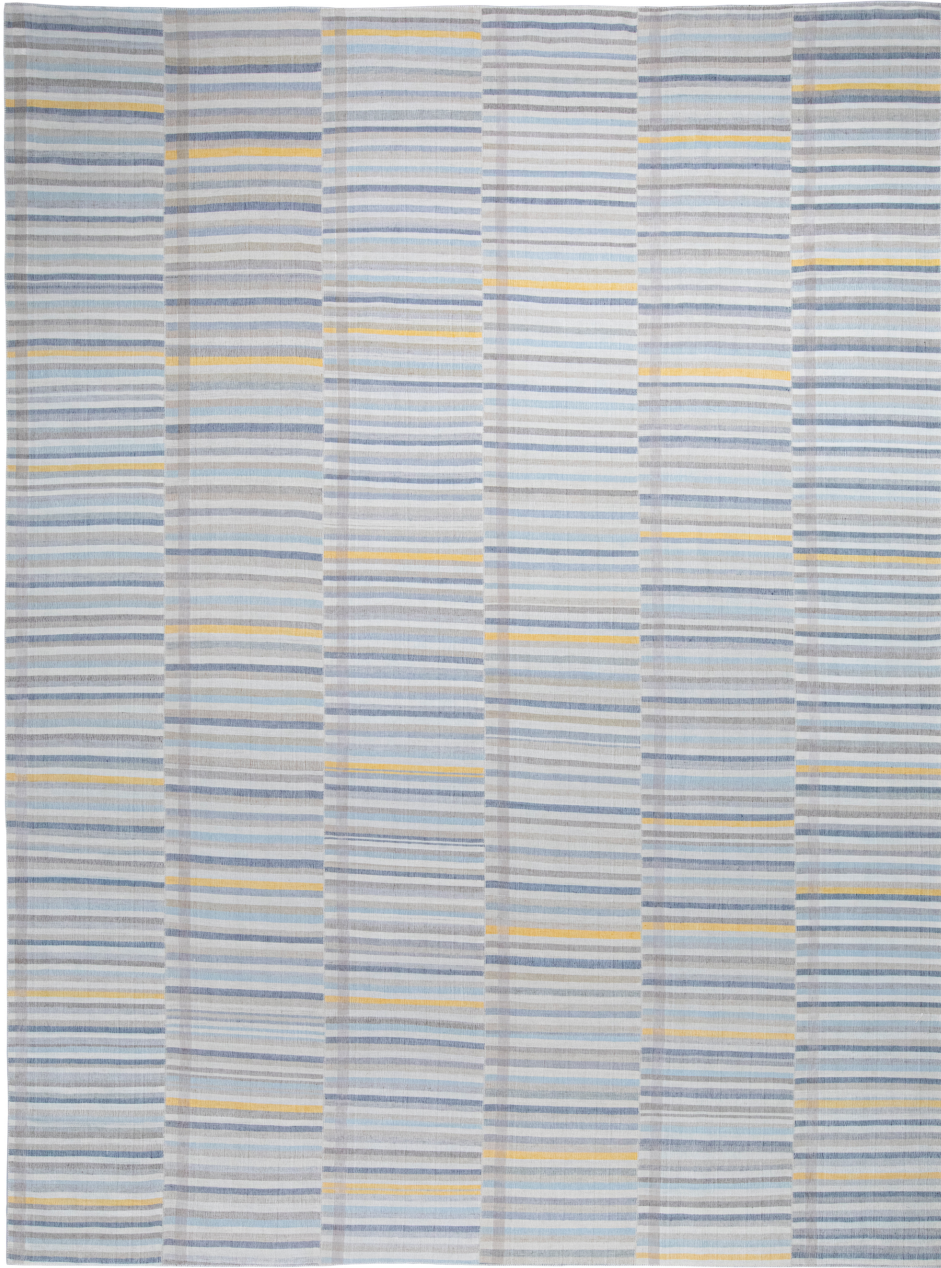

N A S I R I

Mazandaran Flatweave

Ref No : 008643

Size : 11' 9" x 15' 6"

Color : Multi