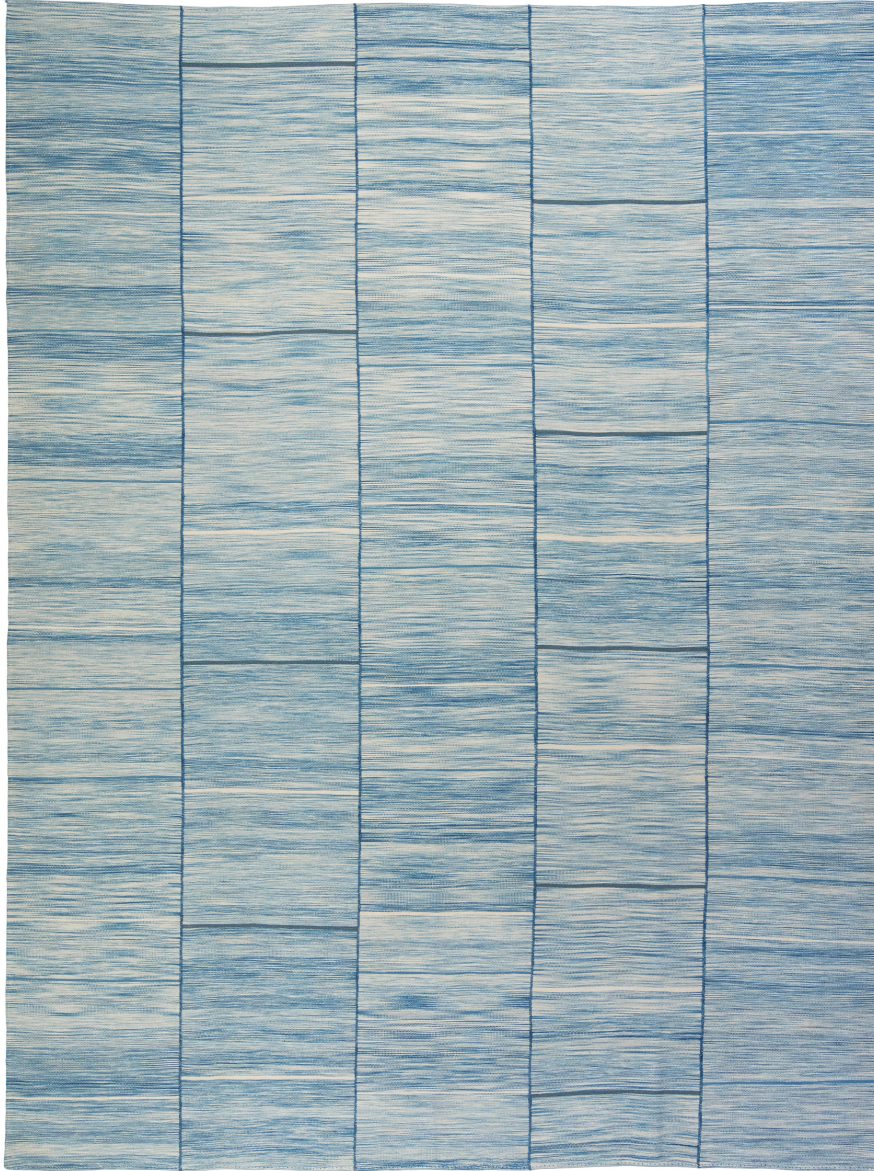

# N A S I R I

## Mazandaran

Ref No : 008742

Size : 9'9" x 13'0"

Color : Blue