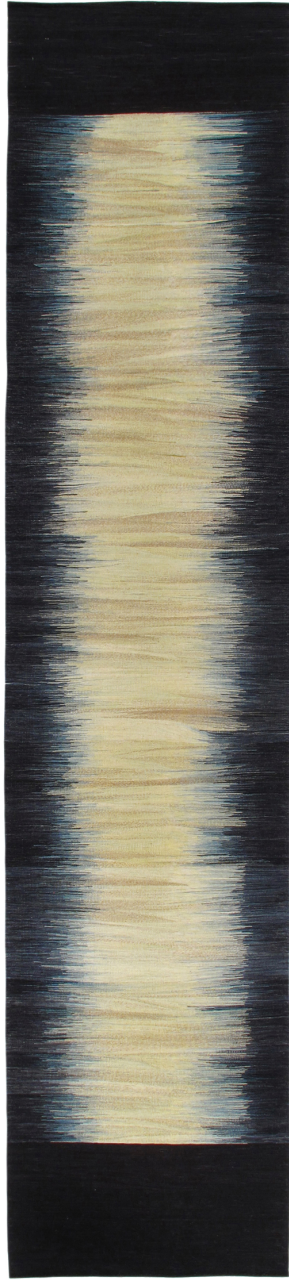

# N A S I R I

## Mazandaran Runner

Ref No : 008807

Size : 2' 10" x 13' 3"

Color : Black and Beige