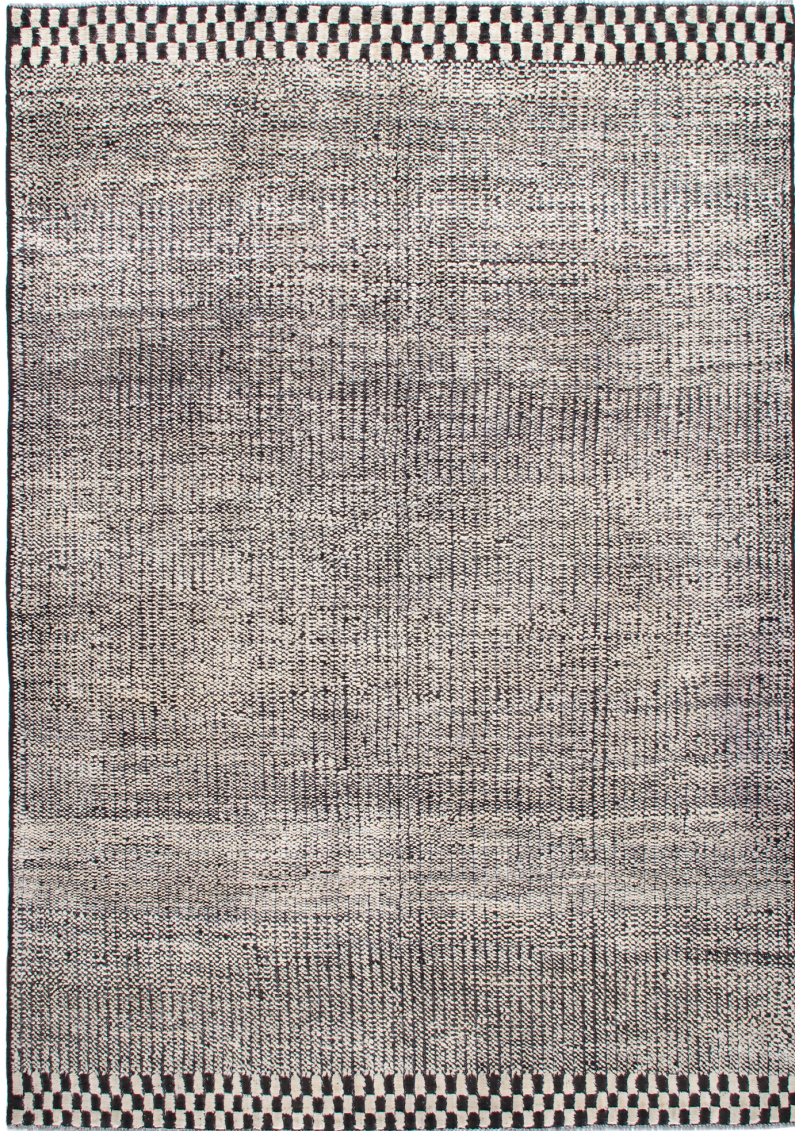

# N A S I R I

## Gabeh

Ref No : 008889

Size : 6' 3" x 8' 11"

Color : Black