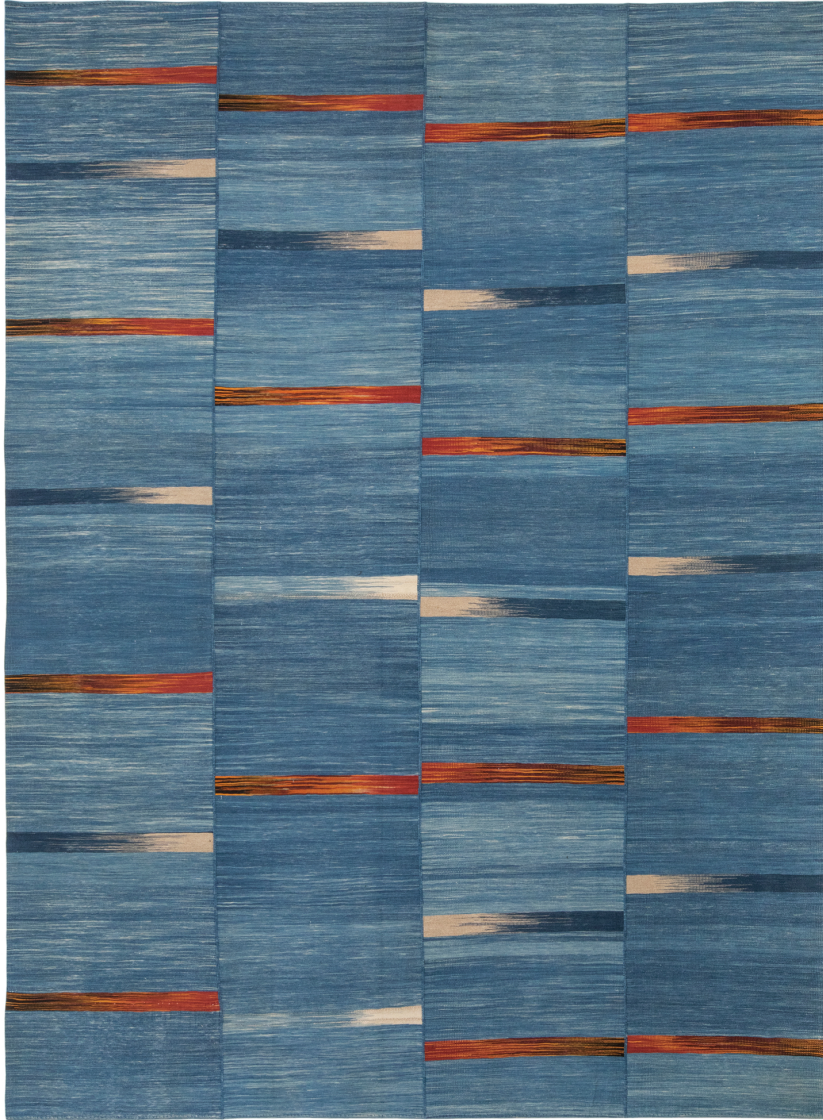

N A S I R I

Mazandaran

Ref No : 008887

Size : 9' 5" x 12' 7"

Color : Blue