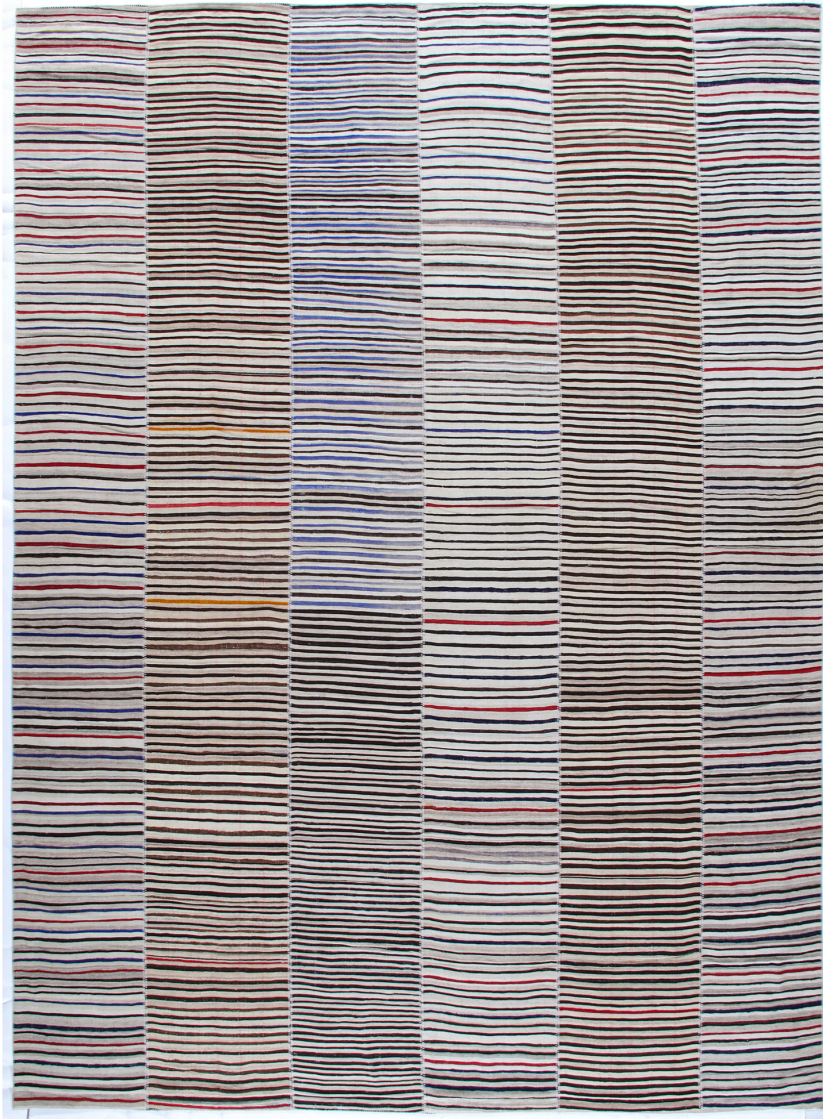

N A S I R I

Mazandaran

Ref No : 008969

Size : 9' 6" x 12' 9"

Color : Multicolor