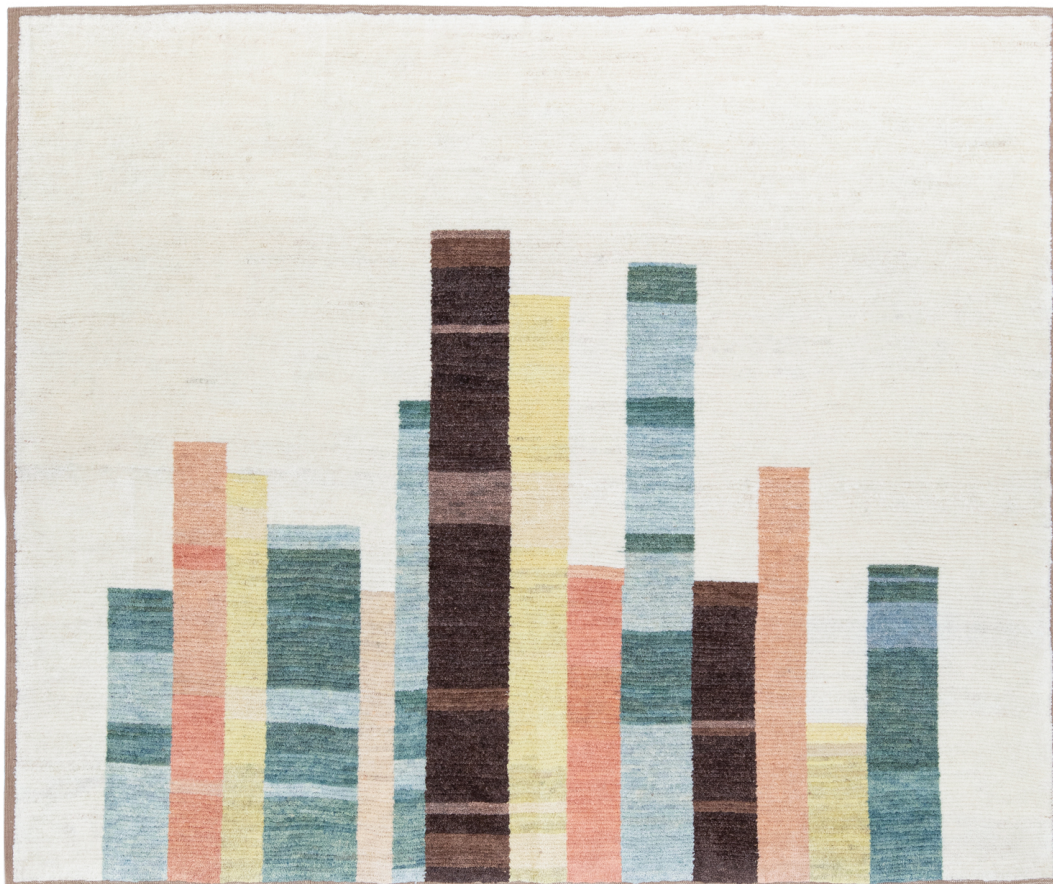

N A S I R I

Cityscape

Ref No : 009074

Size : 7'0" x 6'0"

Color : Multicolor