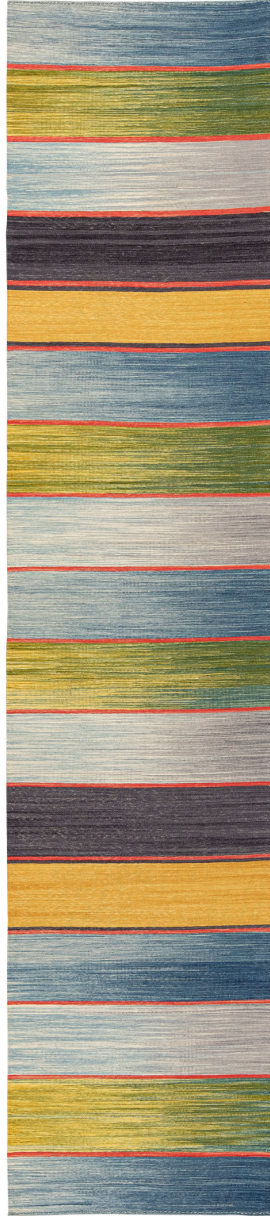

N A S I R I

Mazandaran Stripe Runner

Ref No : 009140

Size : 2' 5" x 10' 7"

Color : Multicolor