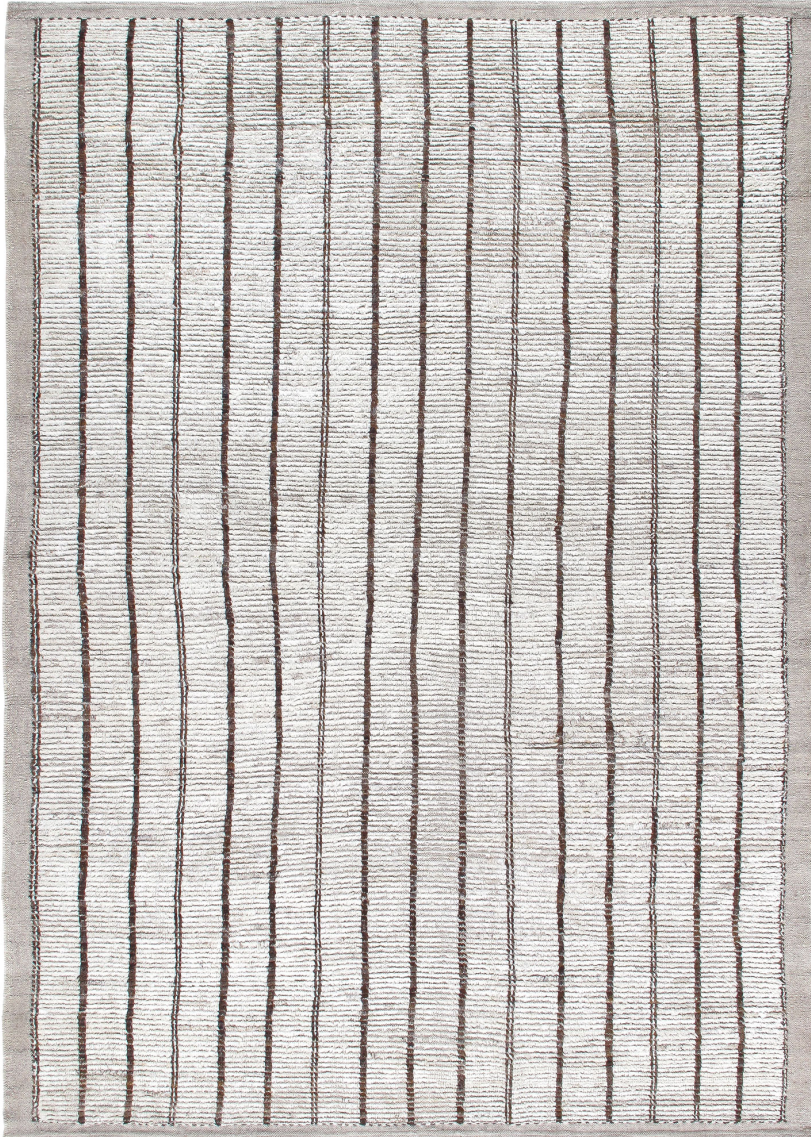

N A S I R I

Cashmere

Ref No : 009168

Size : 6' 9" x 9' 7"

Color : Ivory