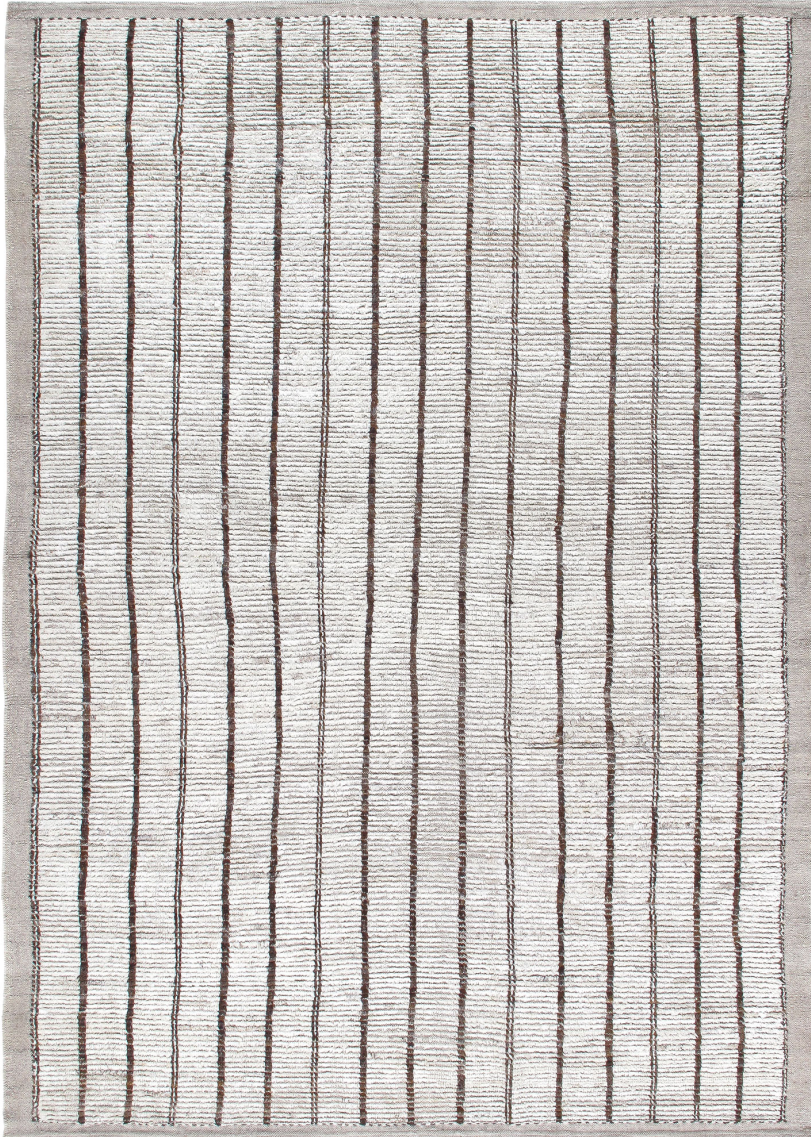

# N A S I R I

## Cashmere

Ref No : 009168

Size : 6' 9" x 9' 7"

Color : Ivory