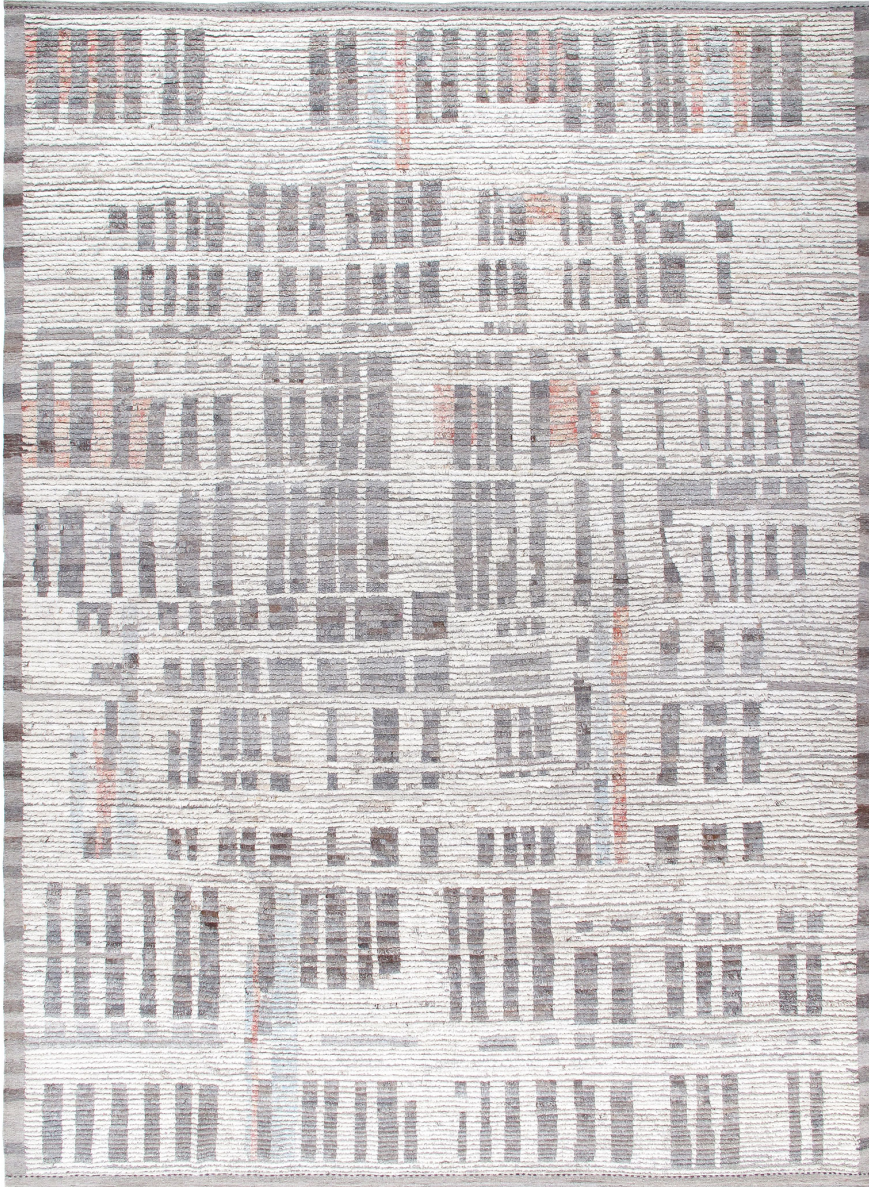

# N A S I R I

## Primrose

Ref No : 009169

Size : 9' 5" x 12' 9"

Color : Beige