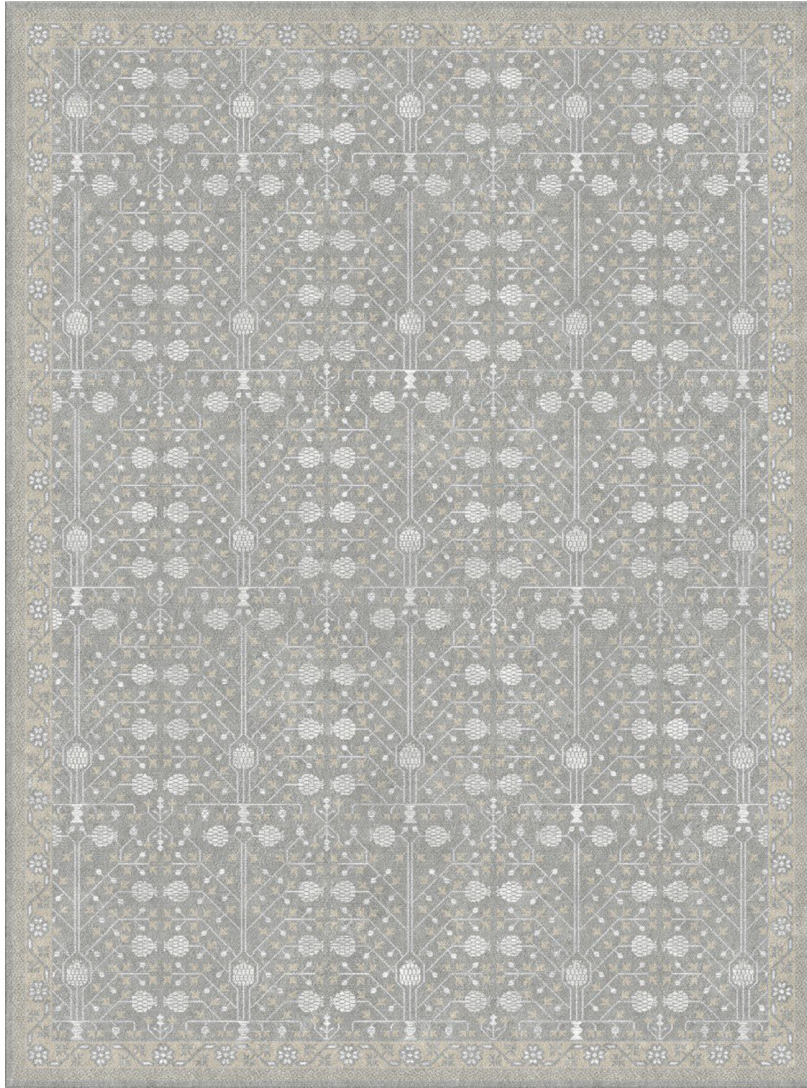

N A S I R I

Samarghand

Ref No : 008927

Size : 9' 0" x12' 0"

Color : Grey