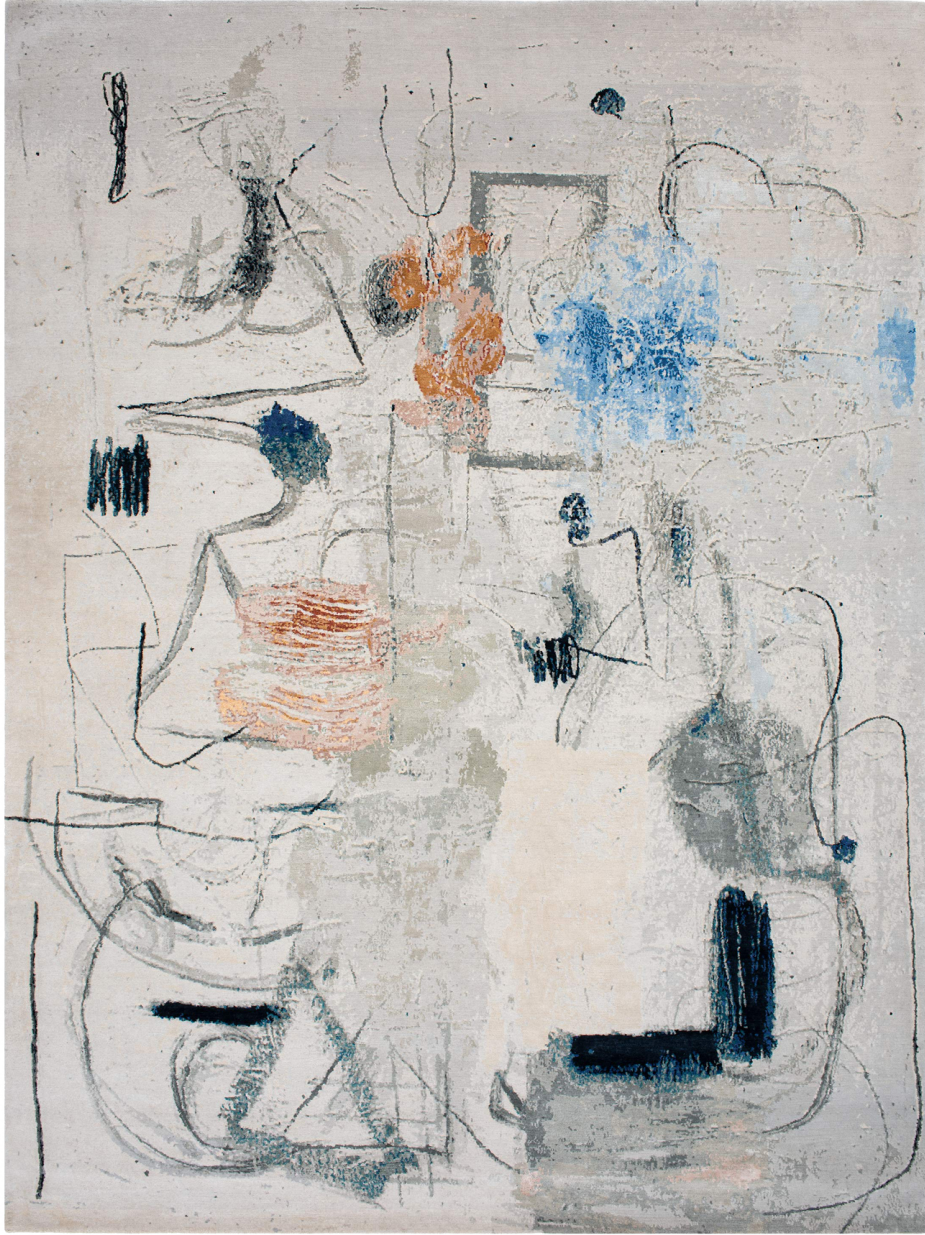

NASIRI

WHEREVER IT TAKES ME | BRIAN COLEMAN

Ref No : 010249

Size : 9' 0" x 12' 0"

Color : Beige