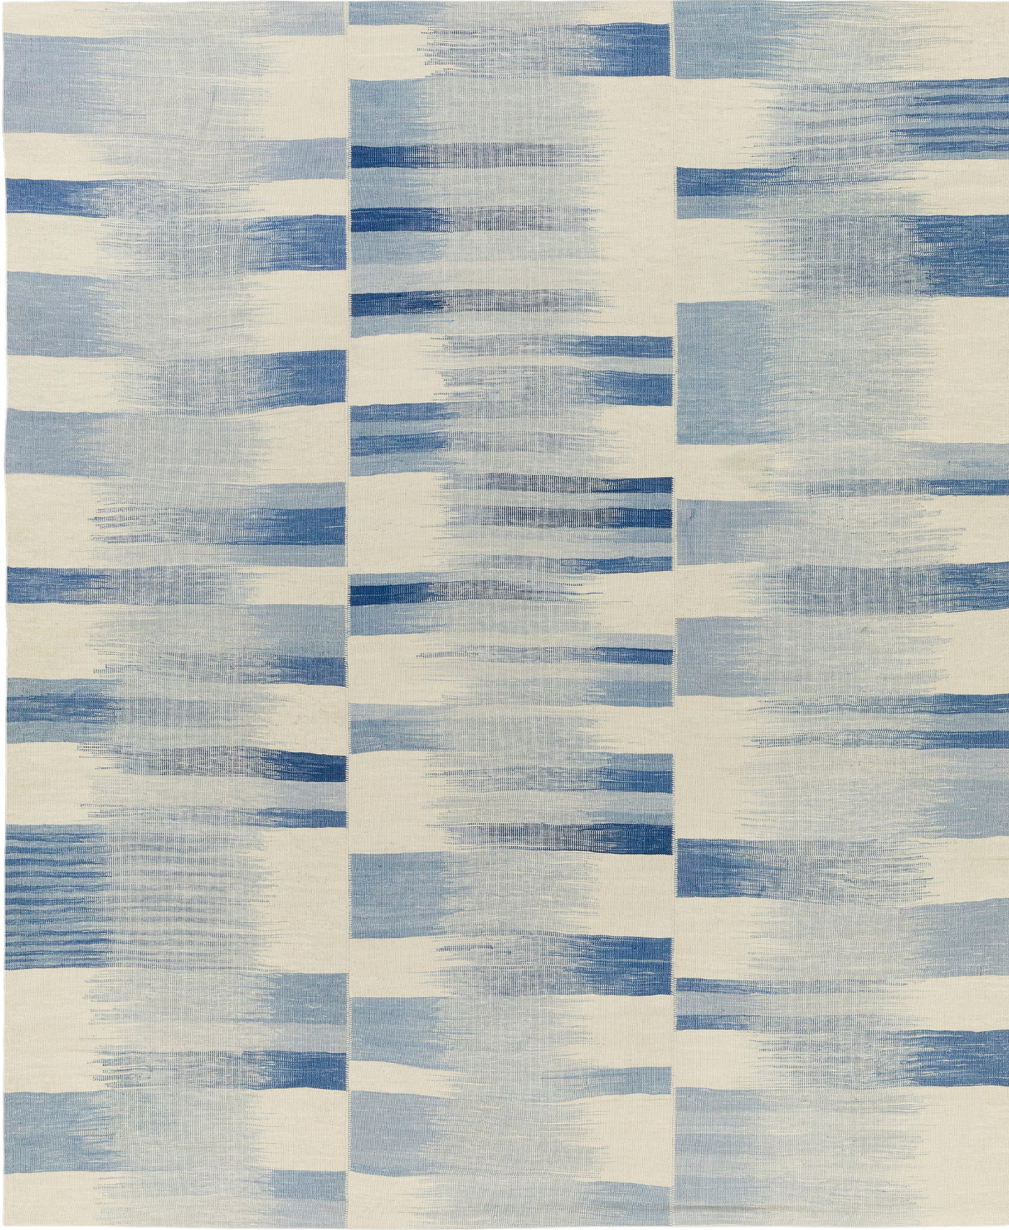

N A S I R I

Mazandaran

Ref No : 009648

Size : 6' 6" x 8' 0"

Color : Blue, Beige