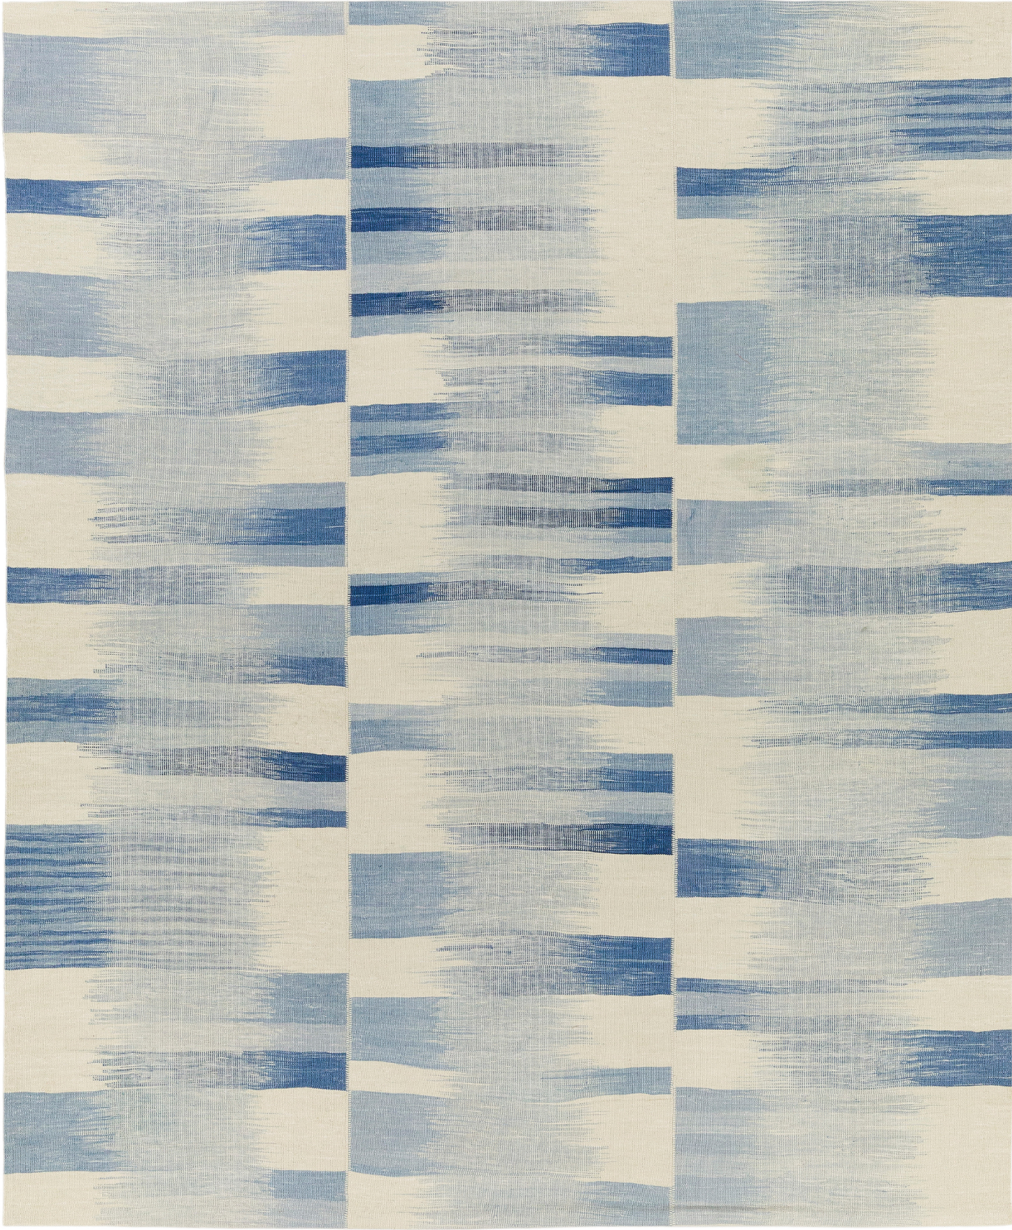

N A S I R I

Mazandaran

Ref No : 009648

Size : 6' 6" x 8' 0"

Color : Blue, Beige