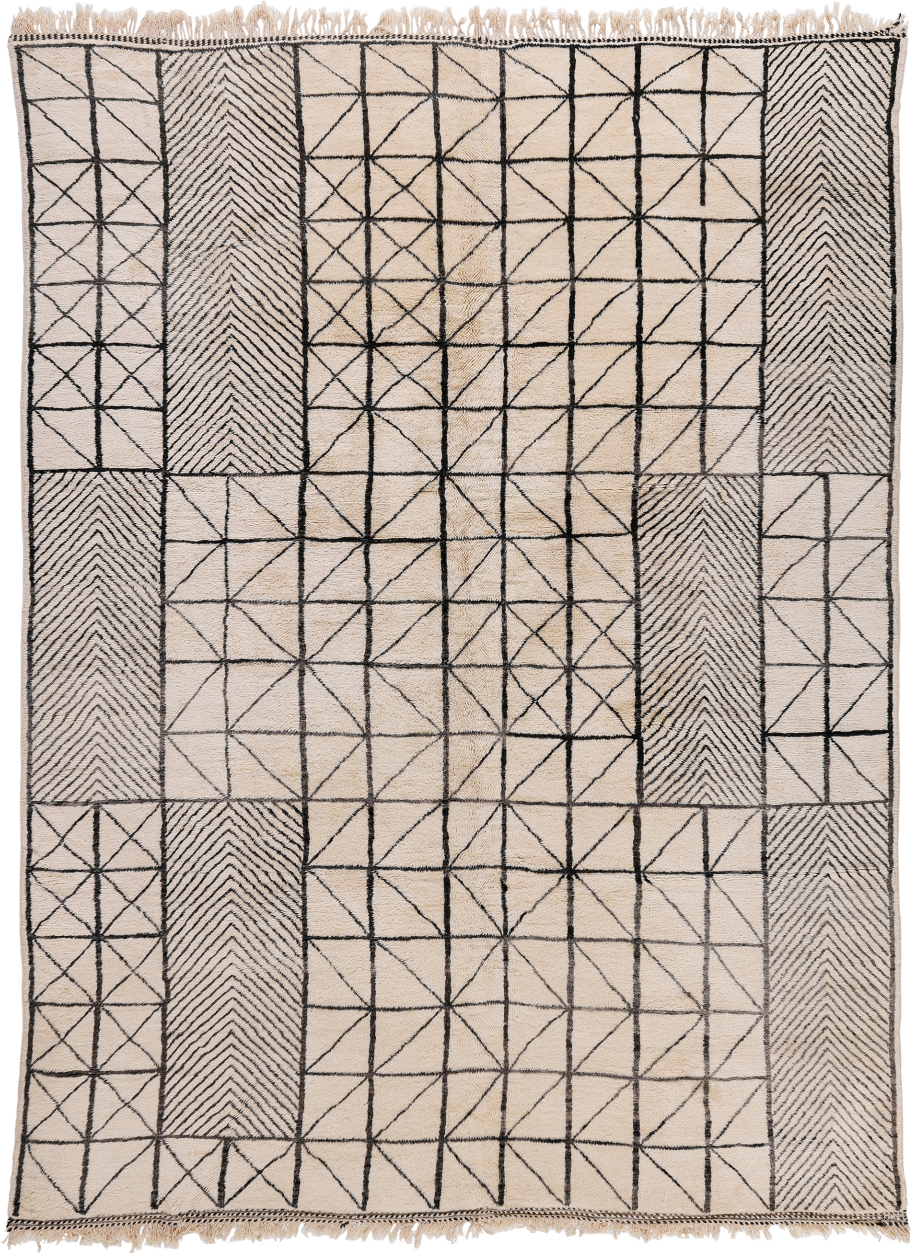

N A S I R I

Geometric Beige Moroccan

Ref No : 010168

Size : 9' 0" X 13' 0"

Color : Beige