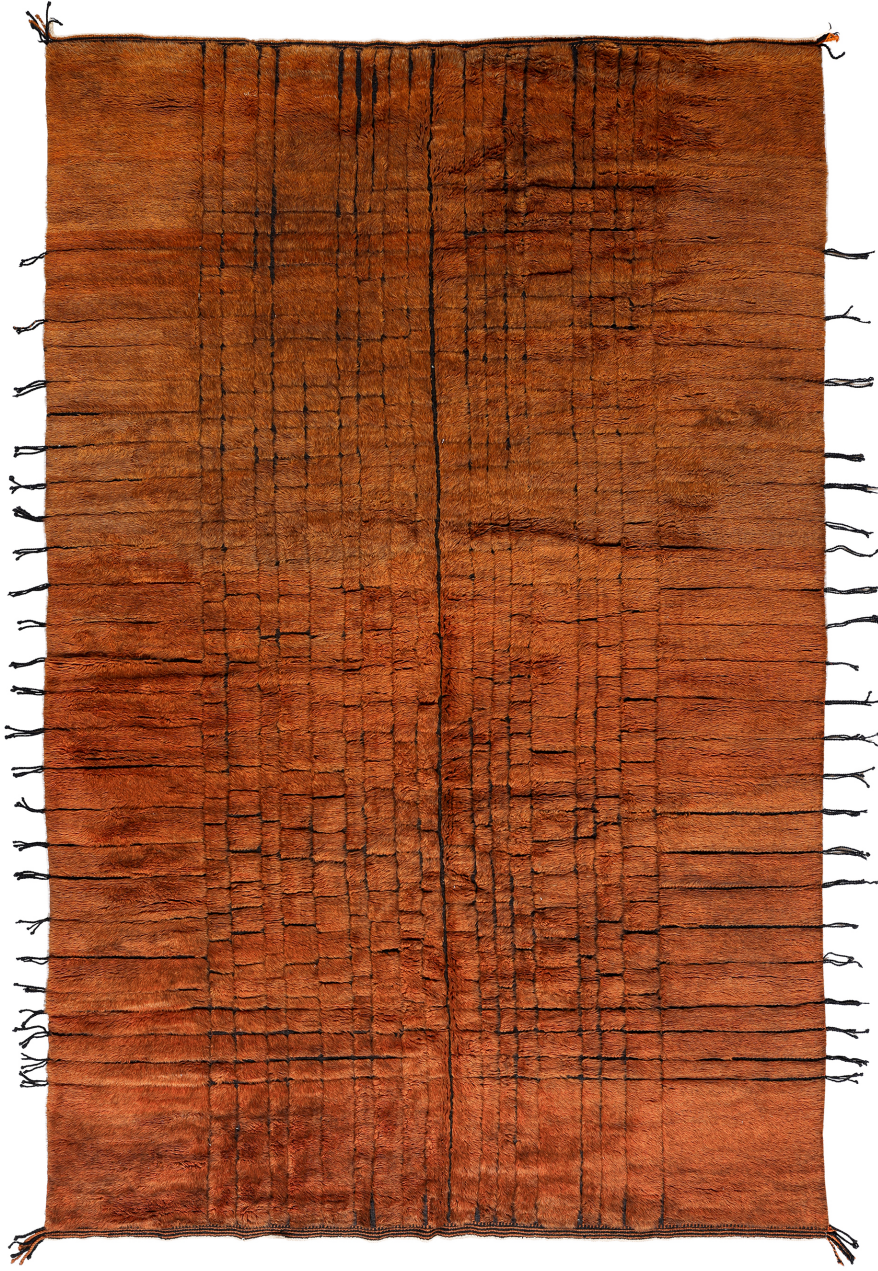

NASIRI

Bold Plain Dark Rust Moroccan

Ref No : 010183

Size : 8' 0'' X 12' 0''

Color : Dark Rust