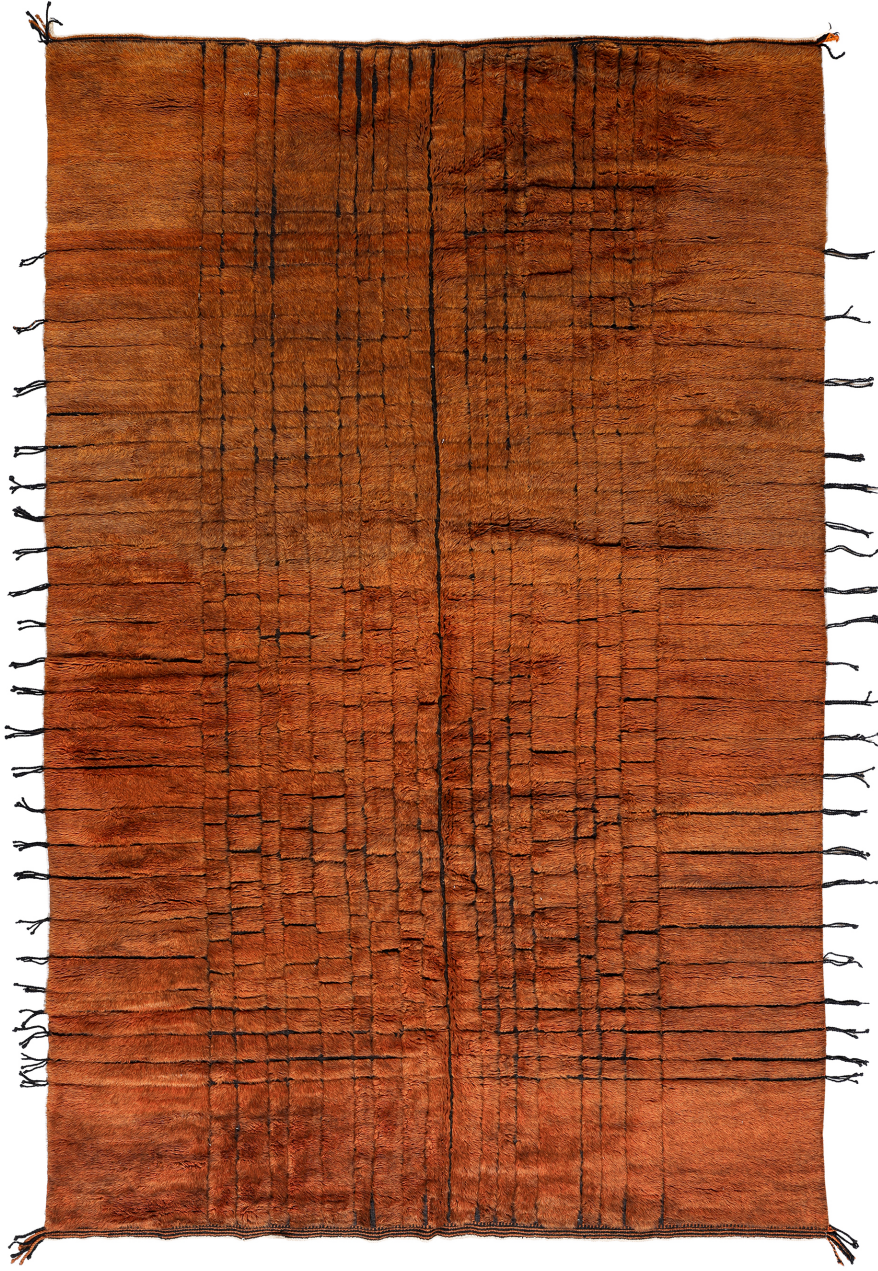

N A S I R I

Bold Plain Dark Rust Moroccan

Ref No : 010183

Size : 8' 0" X 12' 0"

Color : Dark Rust