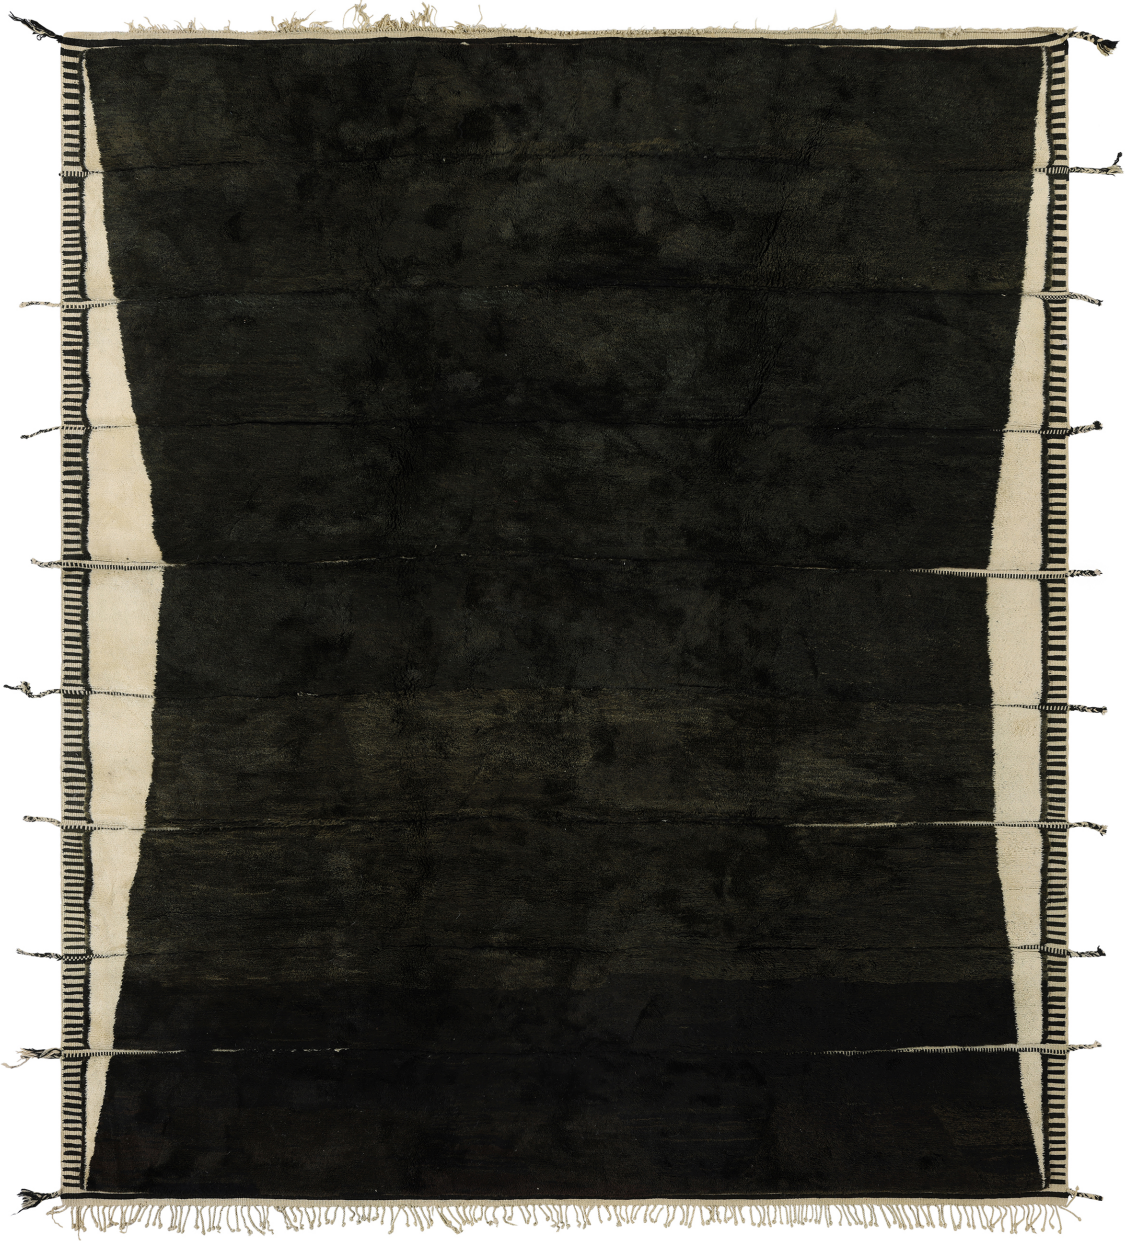

# NASIRI

## Moroccan

Ref No : 010189

Size : 12' 5" X 14' 0"

Color : Green