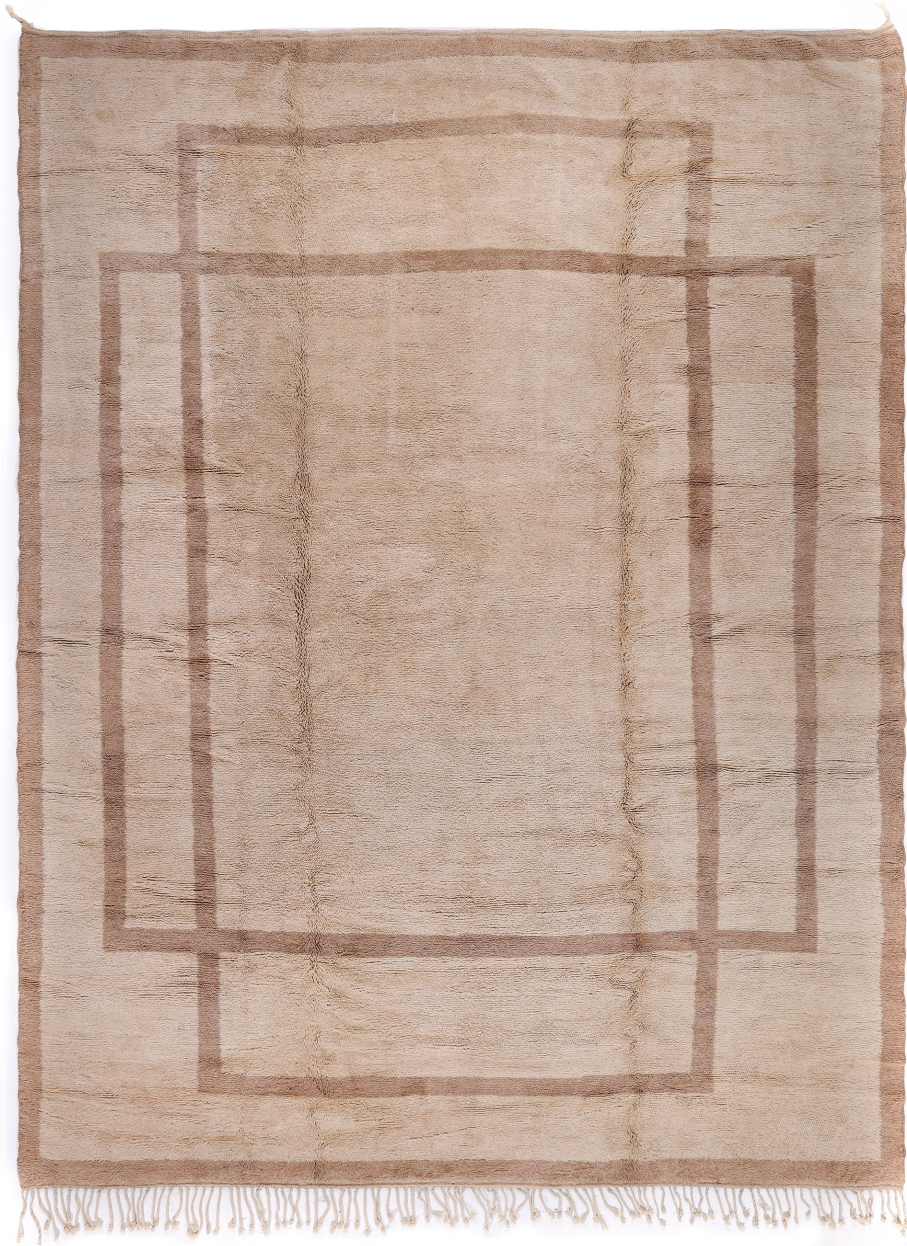

# N A S I R I

## Moroccan

Ref No : 010192

Size : 11' 0" X 14' 0"

Color : Sand