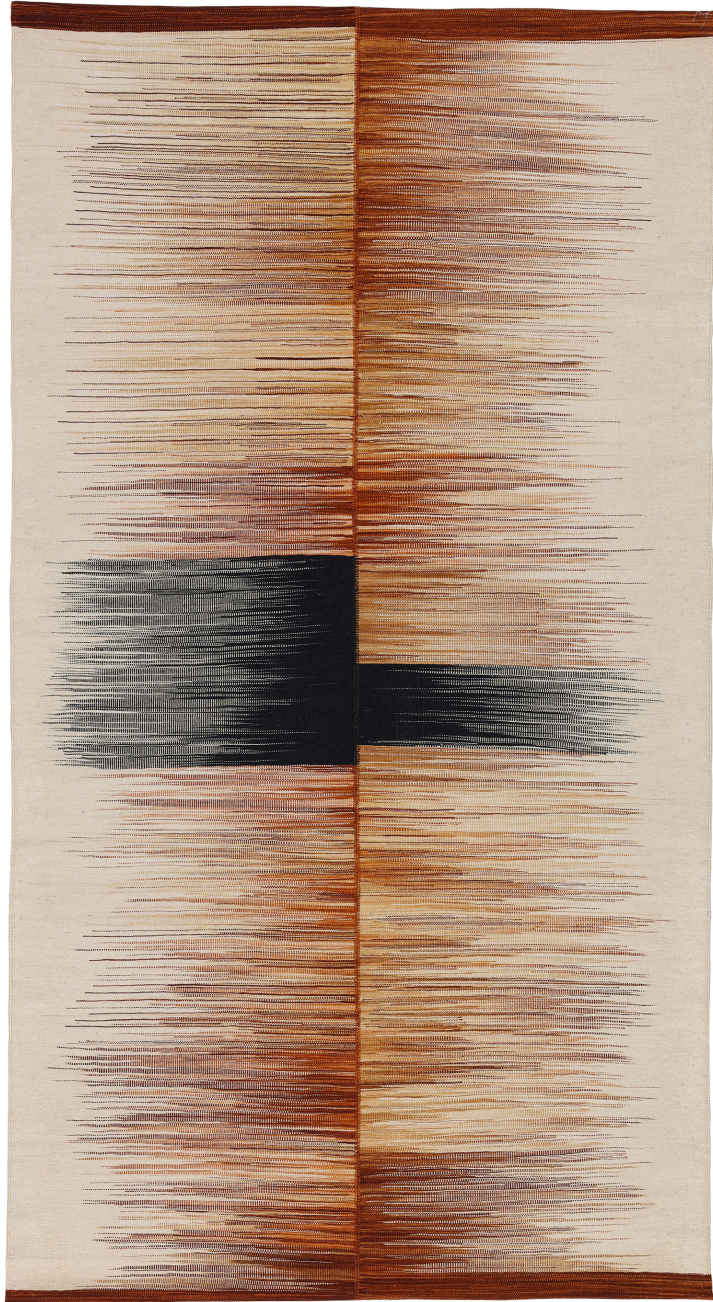

N A S I R I

Mazandaran

Ref No : 010356

Size : 5' 0" x 9' 0"

Color : Beige