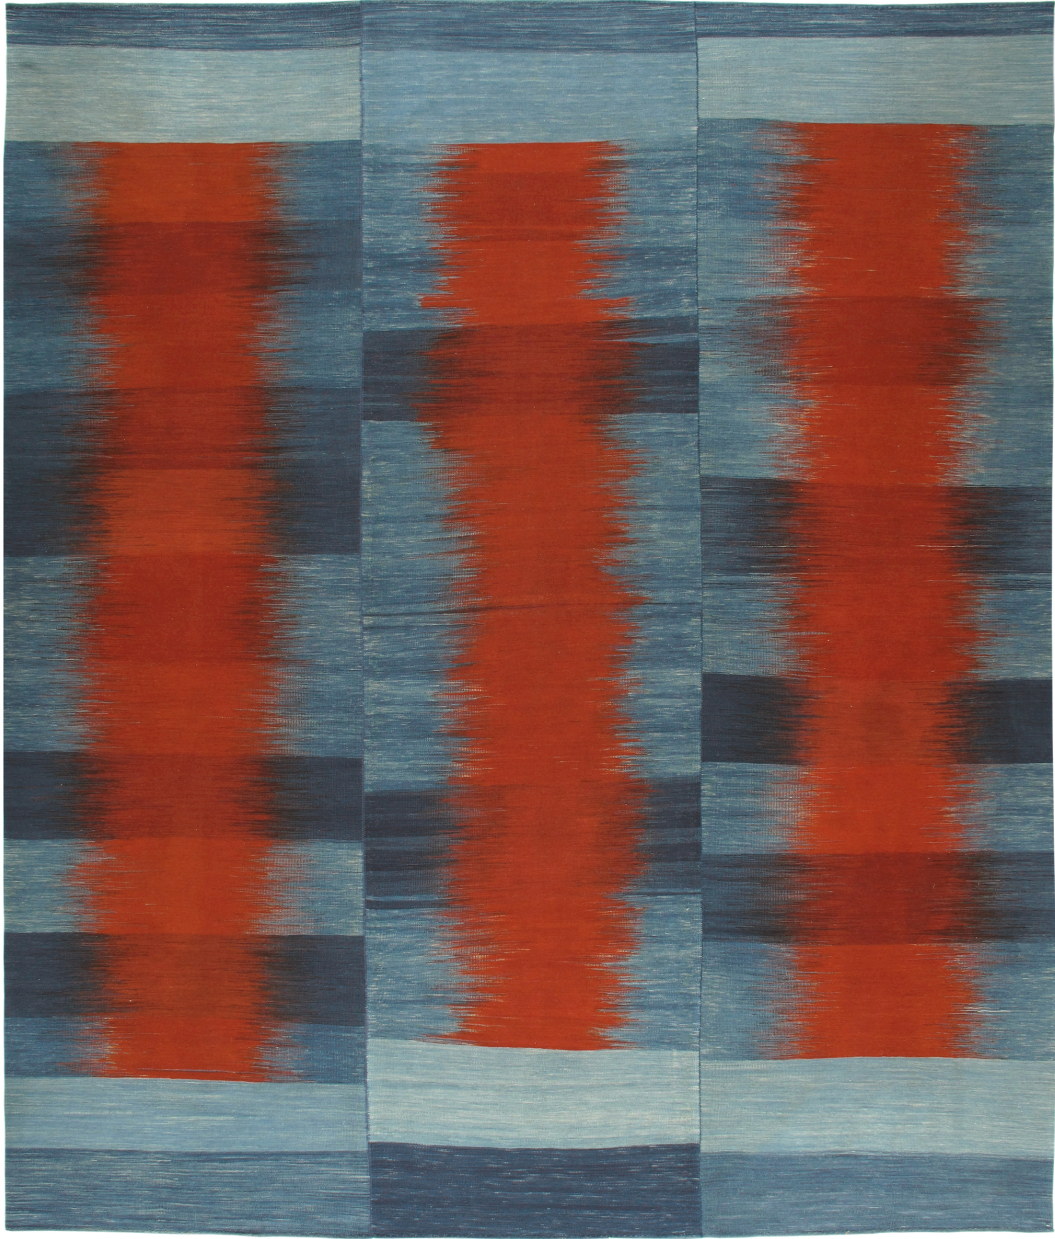

N A S I R I

Mazandaran Kiasar

Ref No : 003072

Size : 10' 6" x 12' 4"

Color : Blue