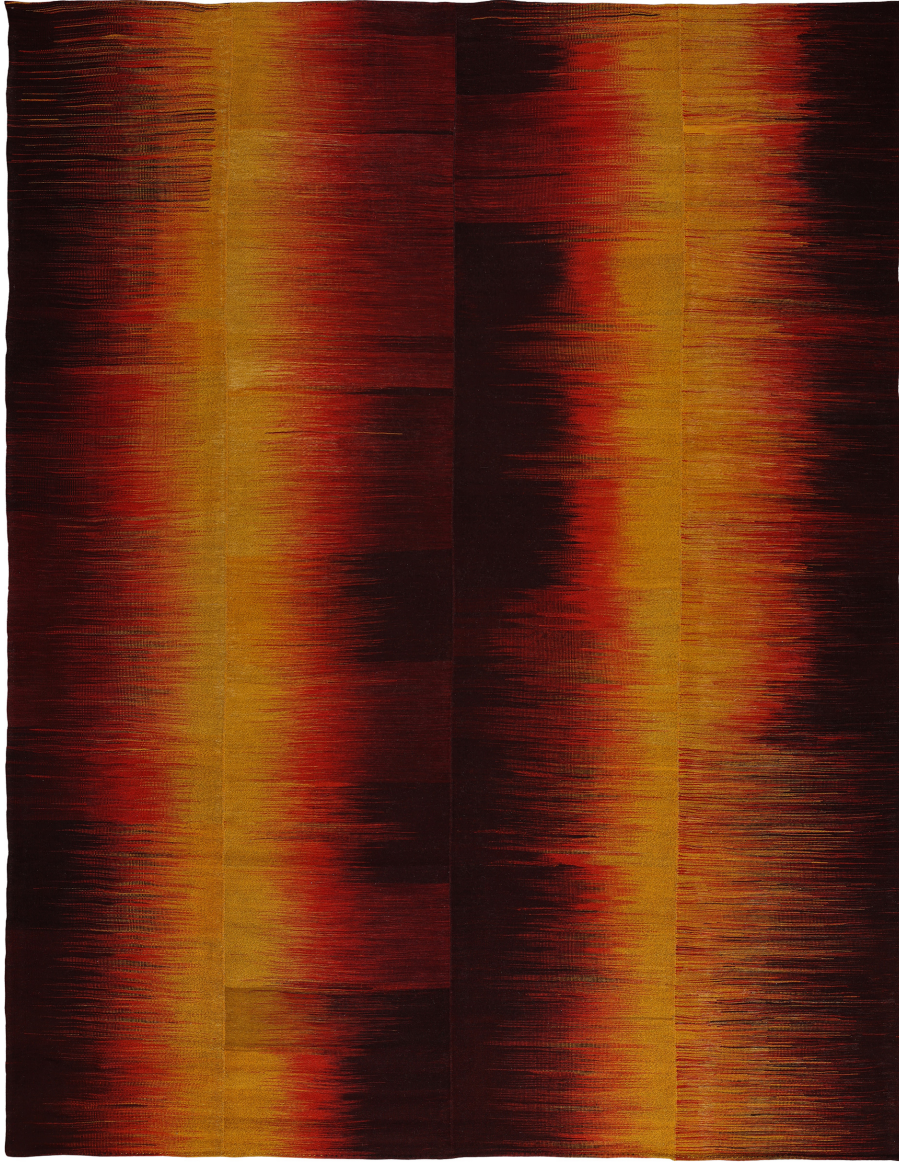

N A S I R I

Mazandaran Kiasar Flatweave Rug

Ref No : 003163

Size : 10' 2" x 12' 10"

Color : Multicolour