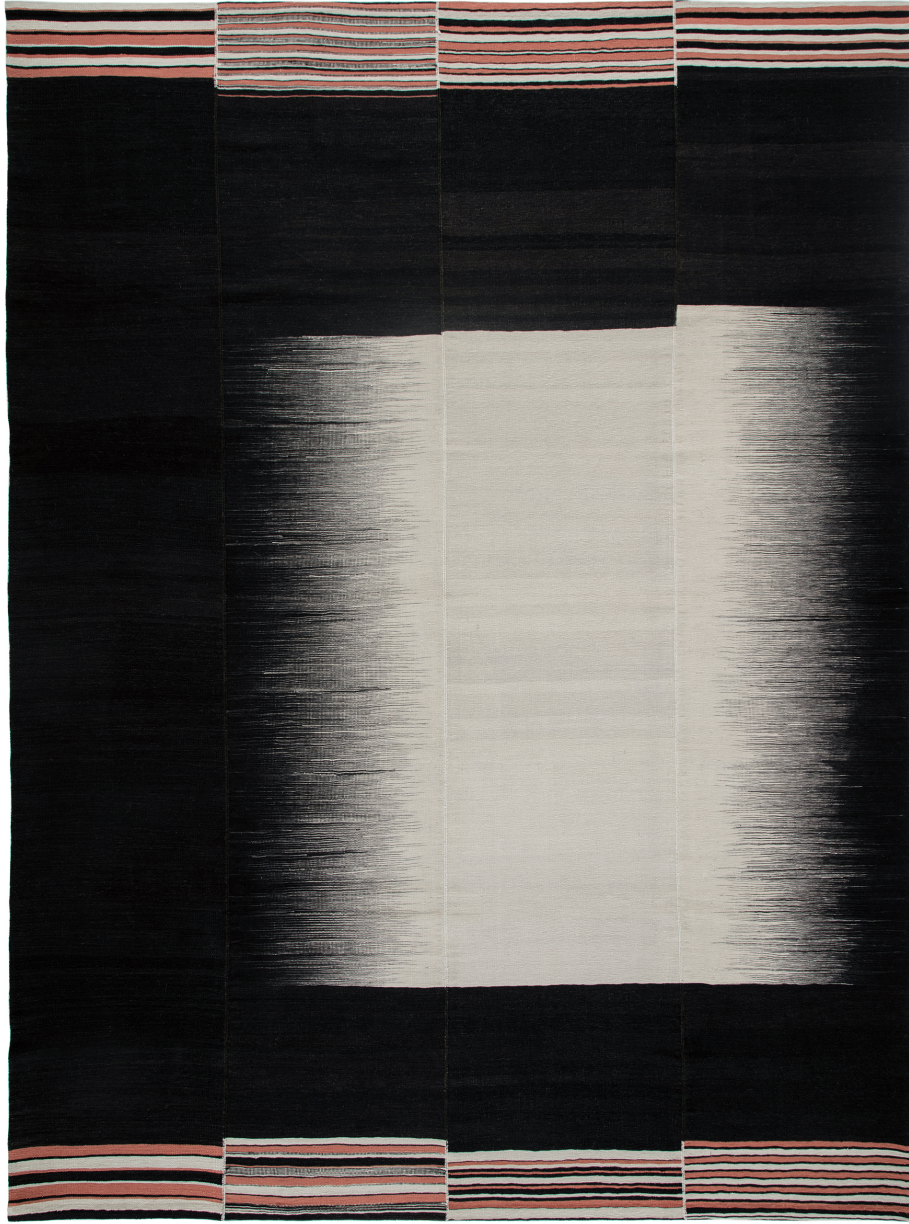

# N A S I R I

## Mazandaran

Ref No : 004636

Size : 9' 5" 12' 6"

Color : Black