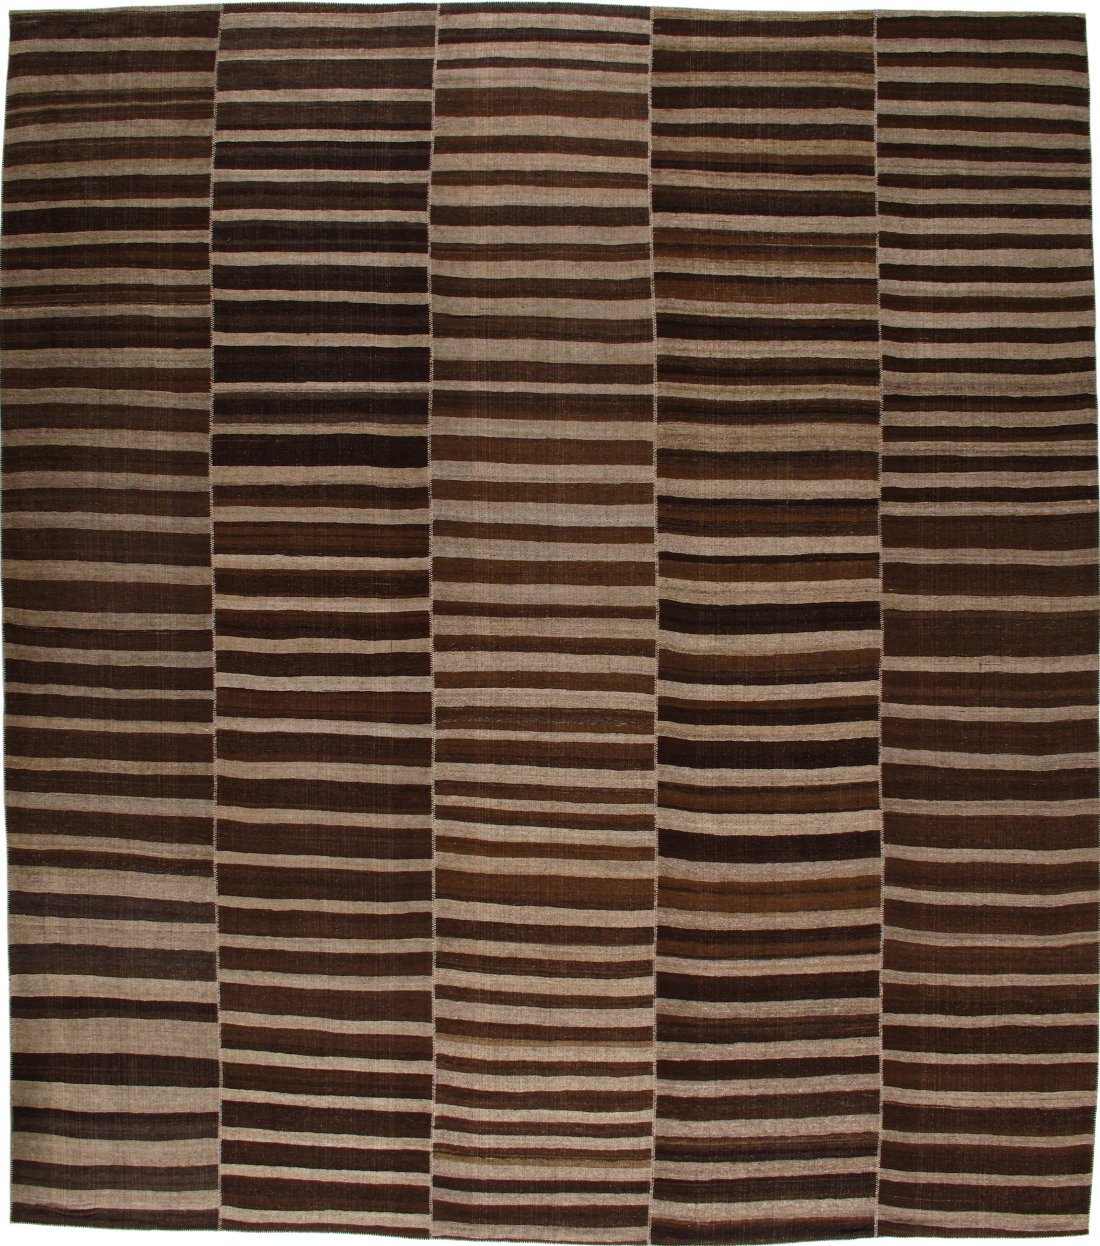

N A S I R I

Vintage Flatweave

Ref No : 004937

Size : 10' 4" x 11' 9"

Color : Brown