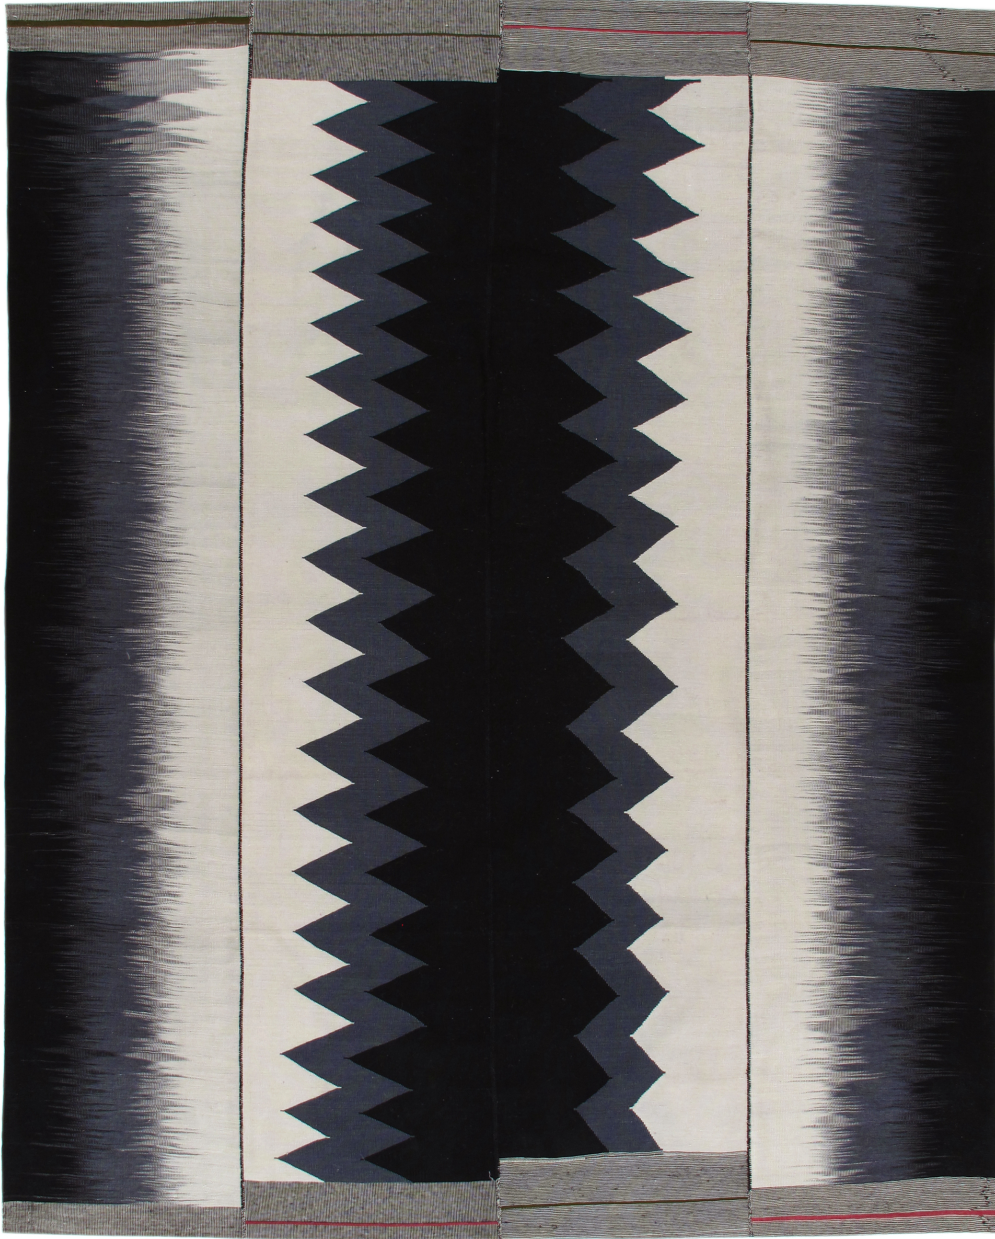

NASIRI

Mazandaran

Ref No : 005303

Size : 8' 0" x 9' 8"

Color : Black