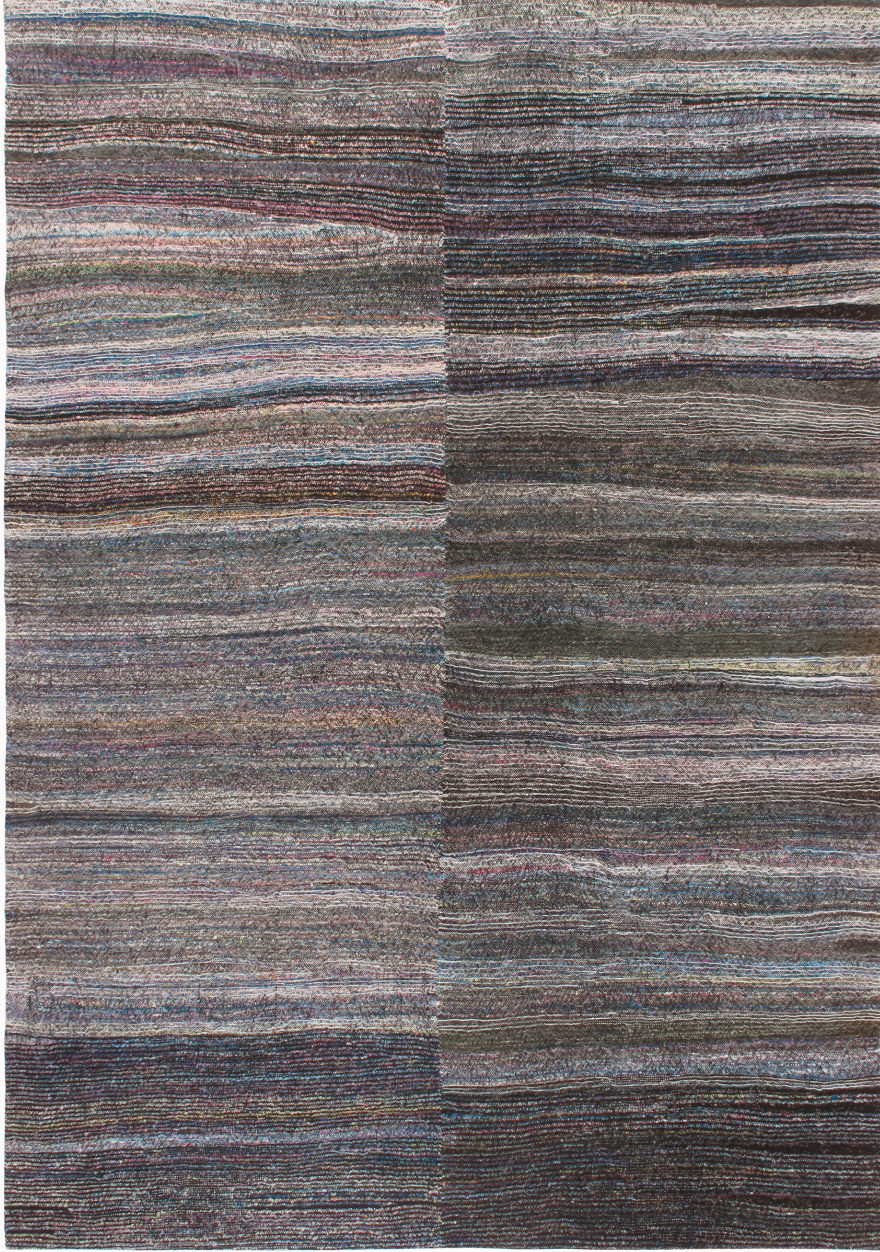

# N A S I R I

## Vintage Flatweave

Ref No : 005667

Size : 7' 6" x 10' 3"

Color : Multi