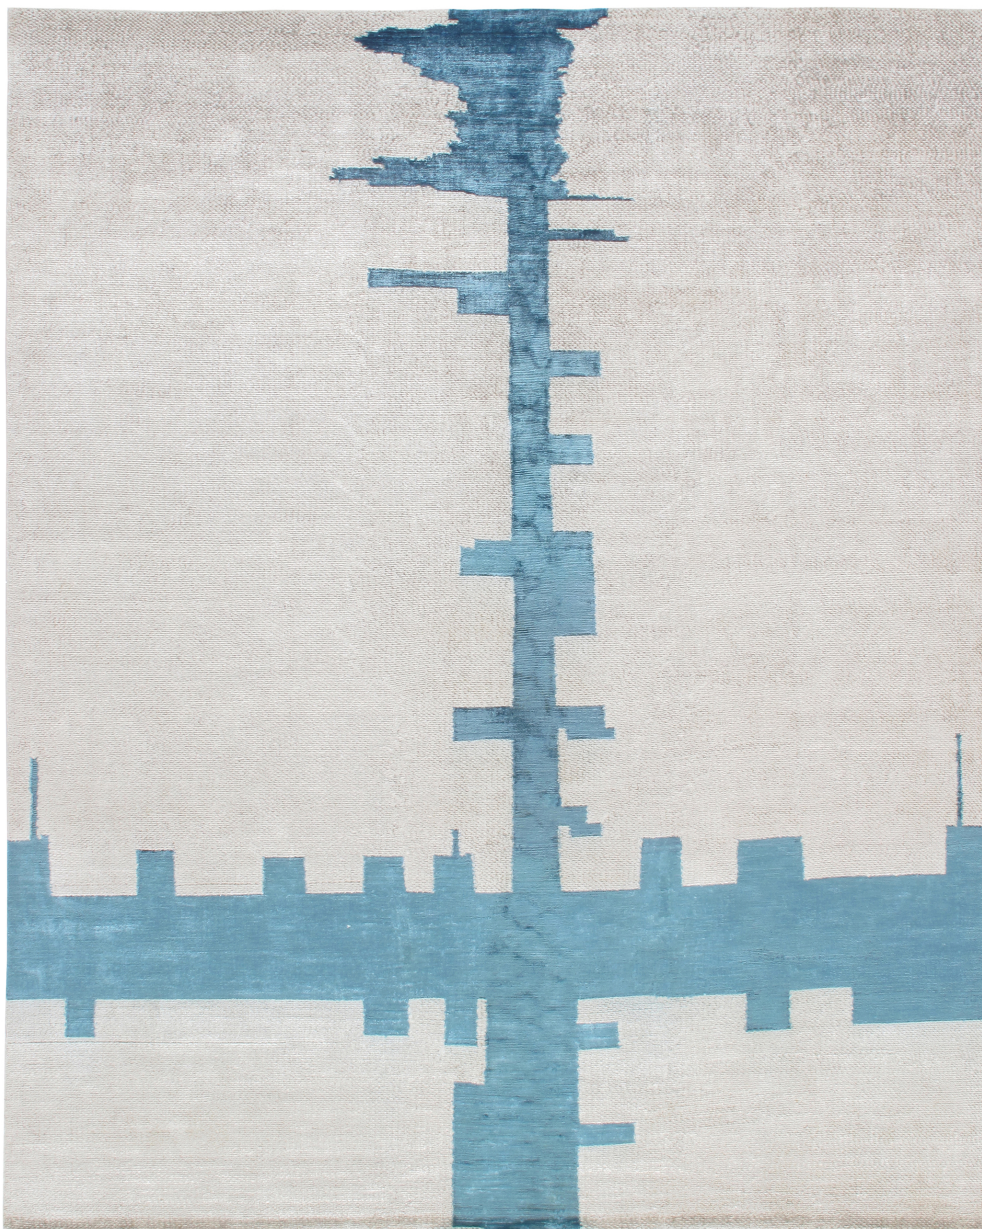

# N A S I R I

## Catalina

Ref No : 005819

Size : 7' 11" x 9' 11"

Color : Silver