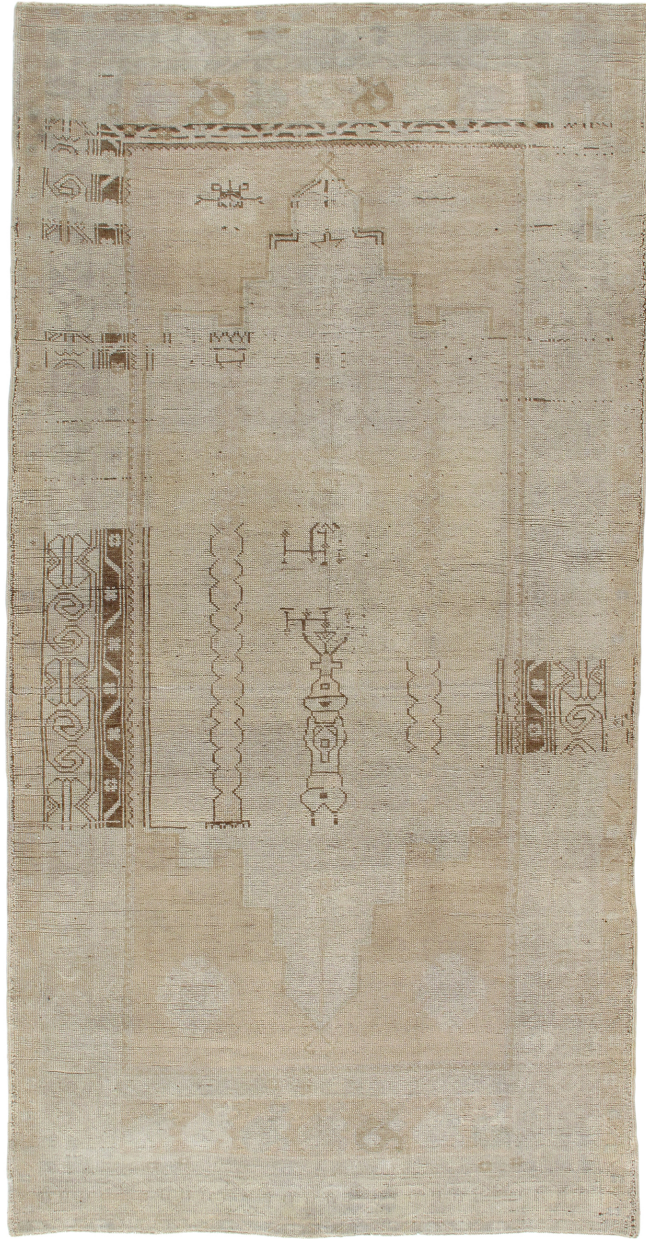

# NASIRI

## Anatolian

Ref No : 007058

Size : 4' 6" x 8' 9"

Color : Natural