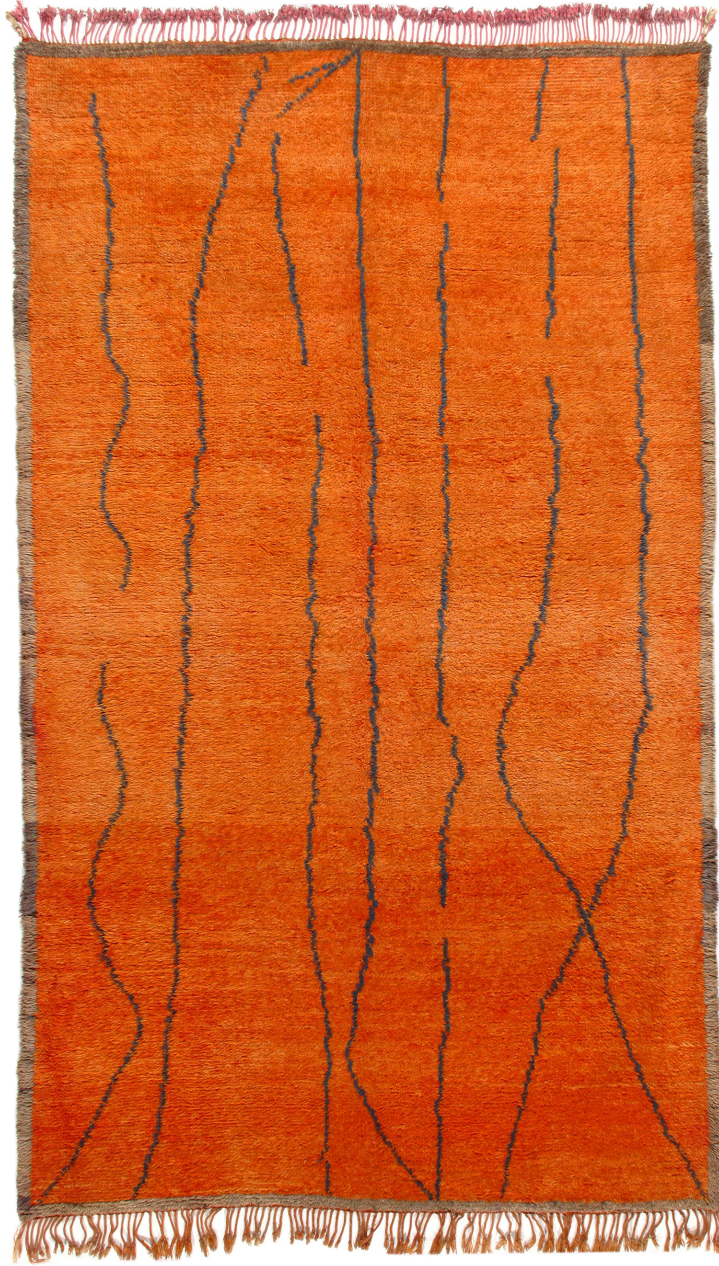

N A S I R I

Beni Ourain

Ref No : 007072

Size : 5' 7" x 9' 9"

Color : Orange