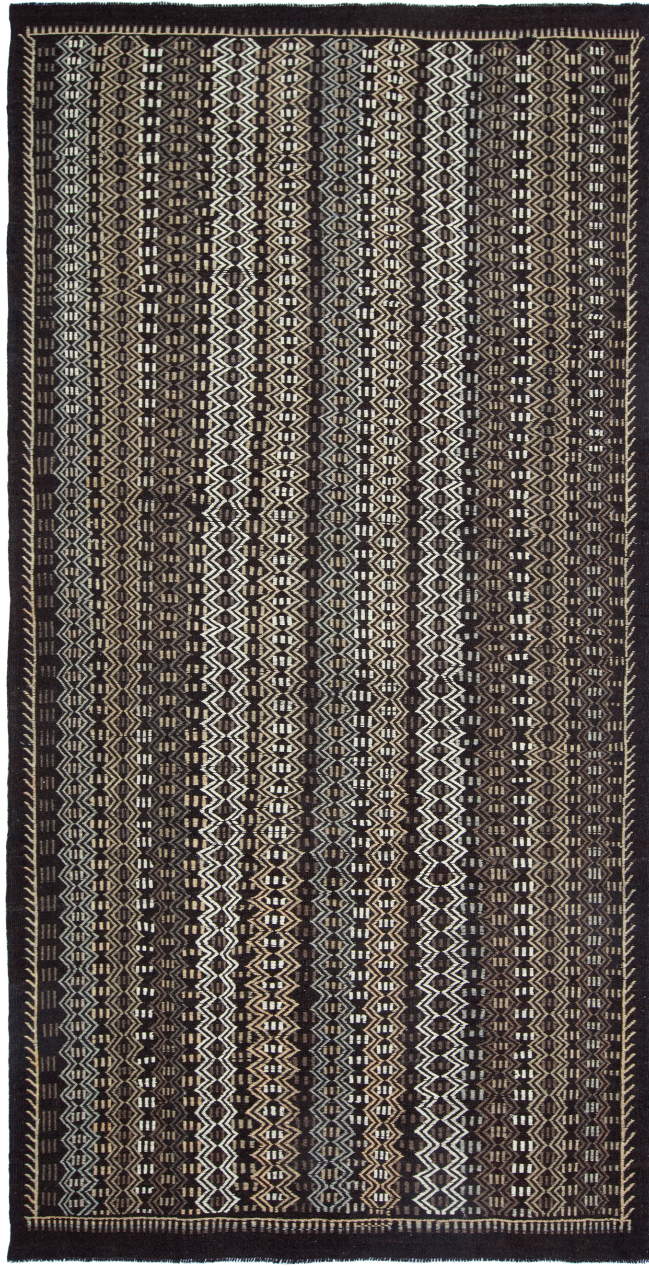

N A S I R I

Vintage Flatweave

Ref No : 007129

Size : 5' 3" x 10' 4"

Color : Brown