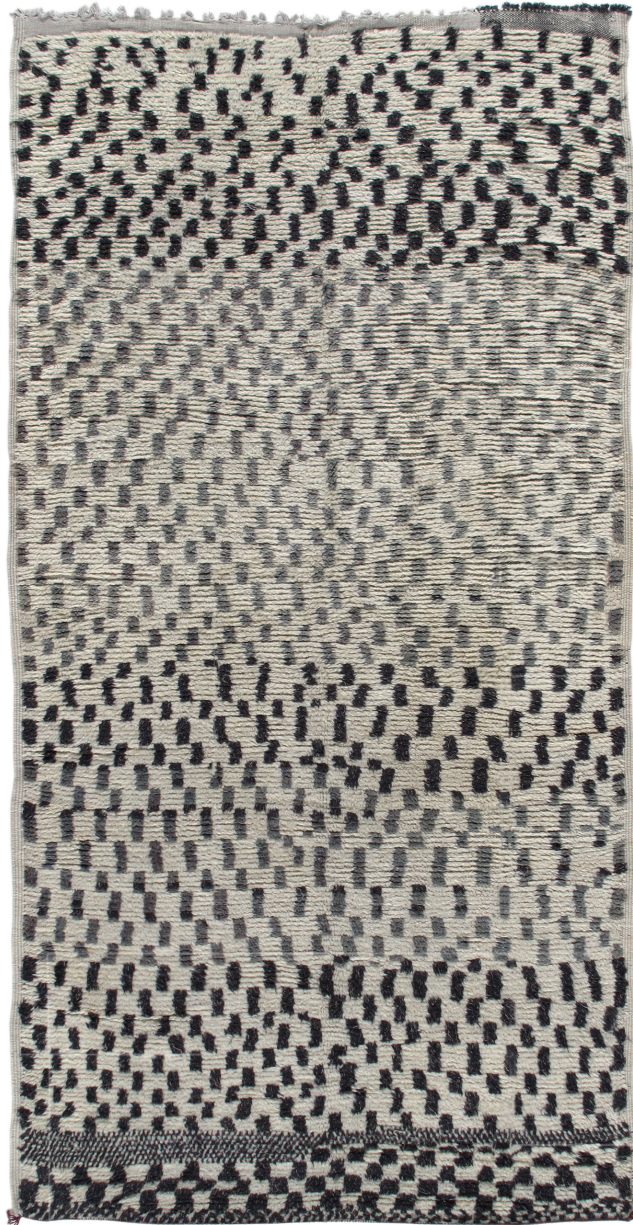

# N A S I R I

## Berber

Ref No : 007490

Size : 4' 5" x 8' 7"

Color : Beige