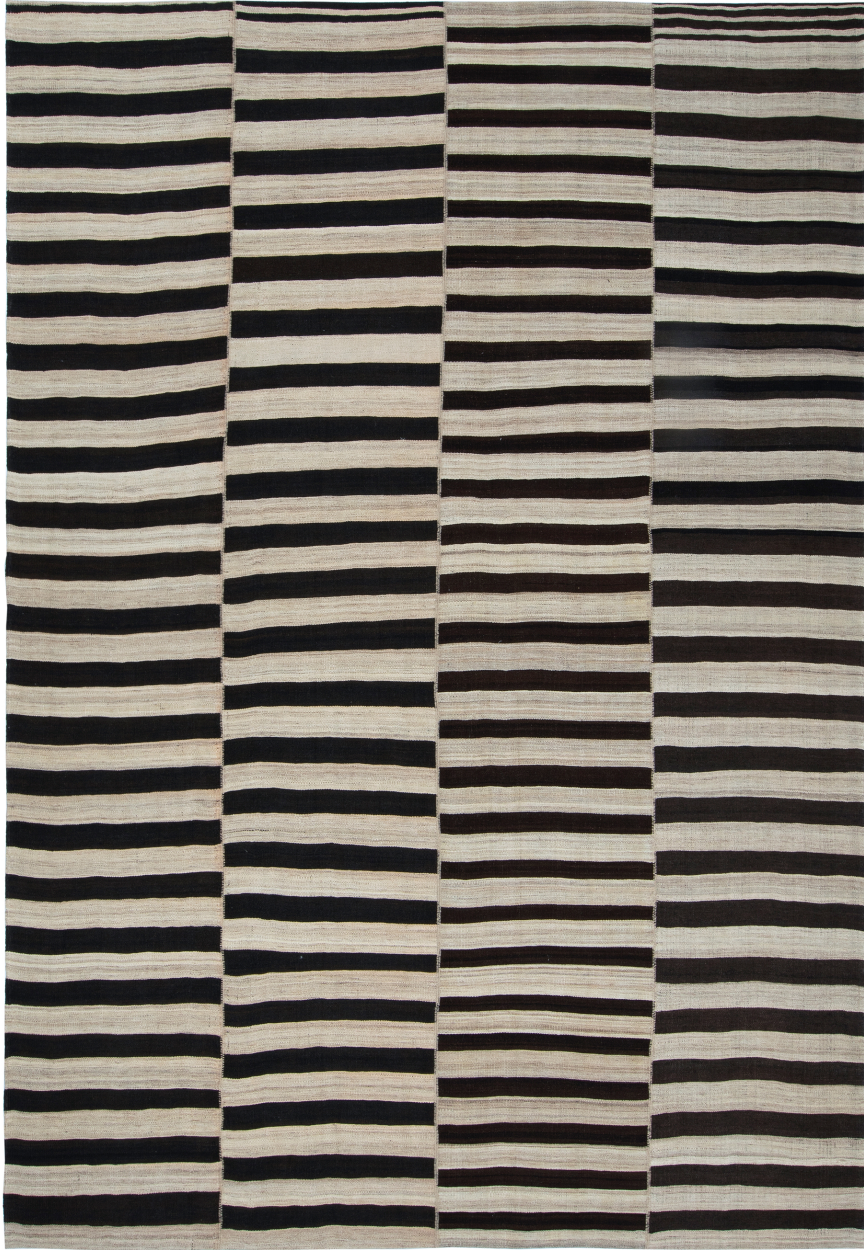

N A S I R I

Mazandaran

Ref No : 007635

Size : 8' 8" x 12' 7"

Color : Black