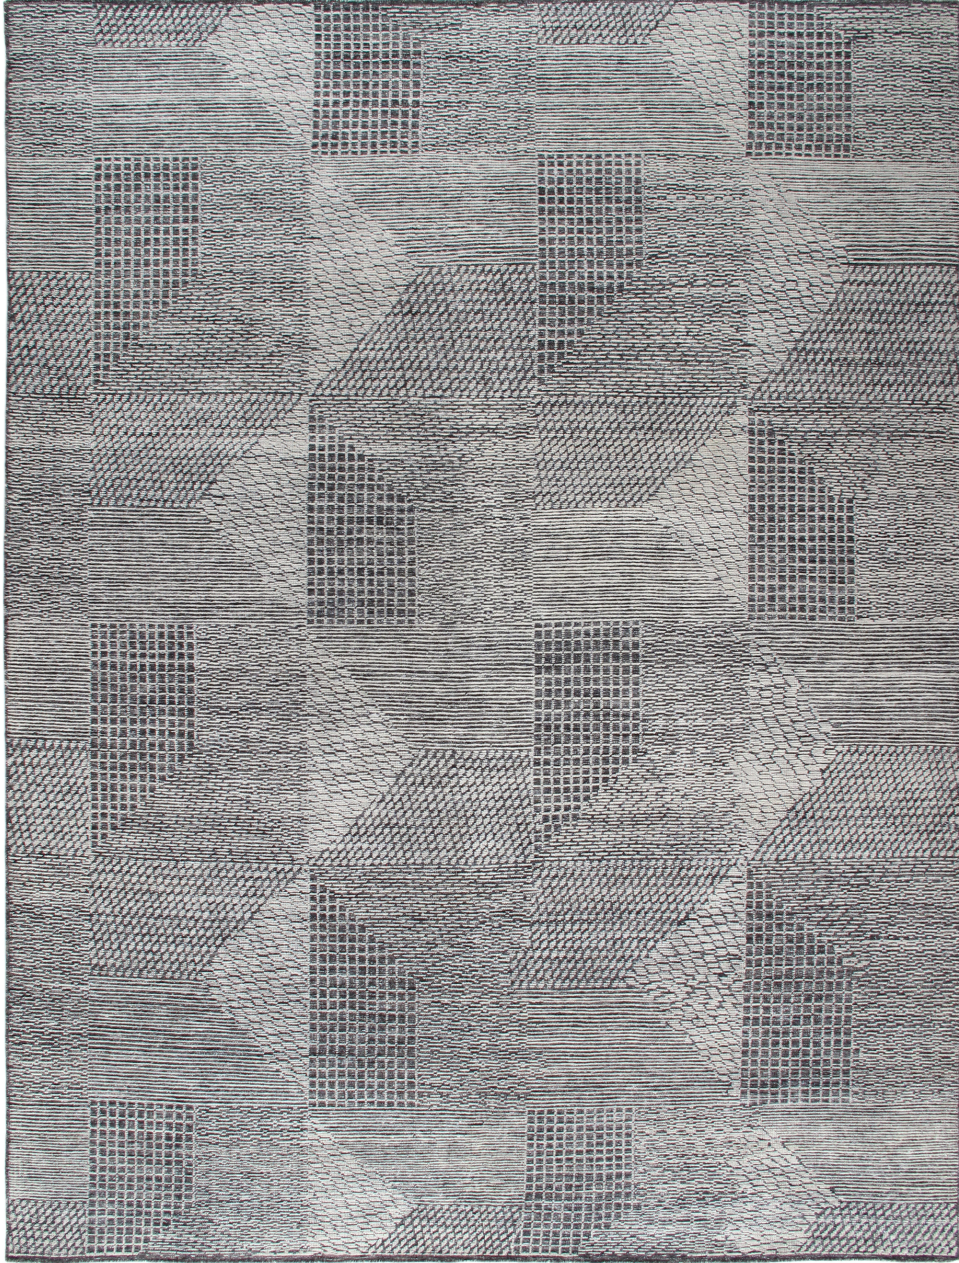

NASIRI

Mosaic

Ref No : 007660

Size : 9' 0" x 12' 0"

Color : Grey