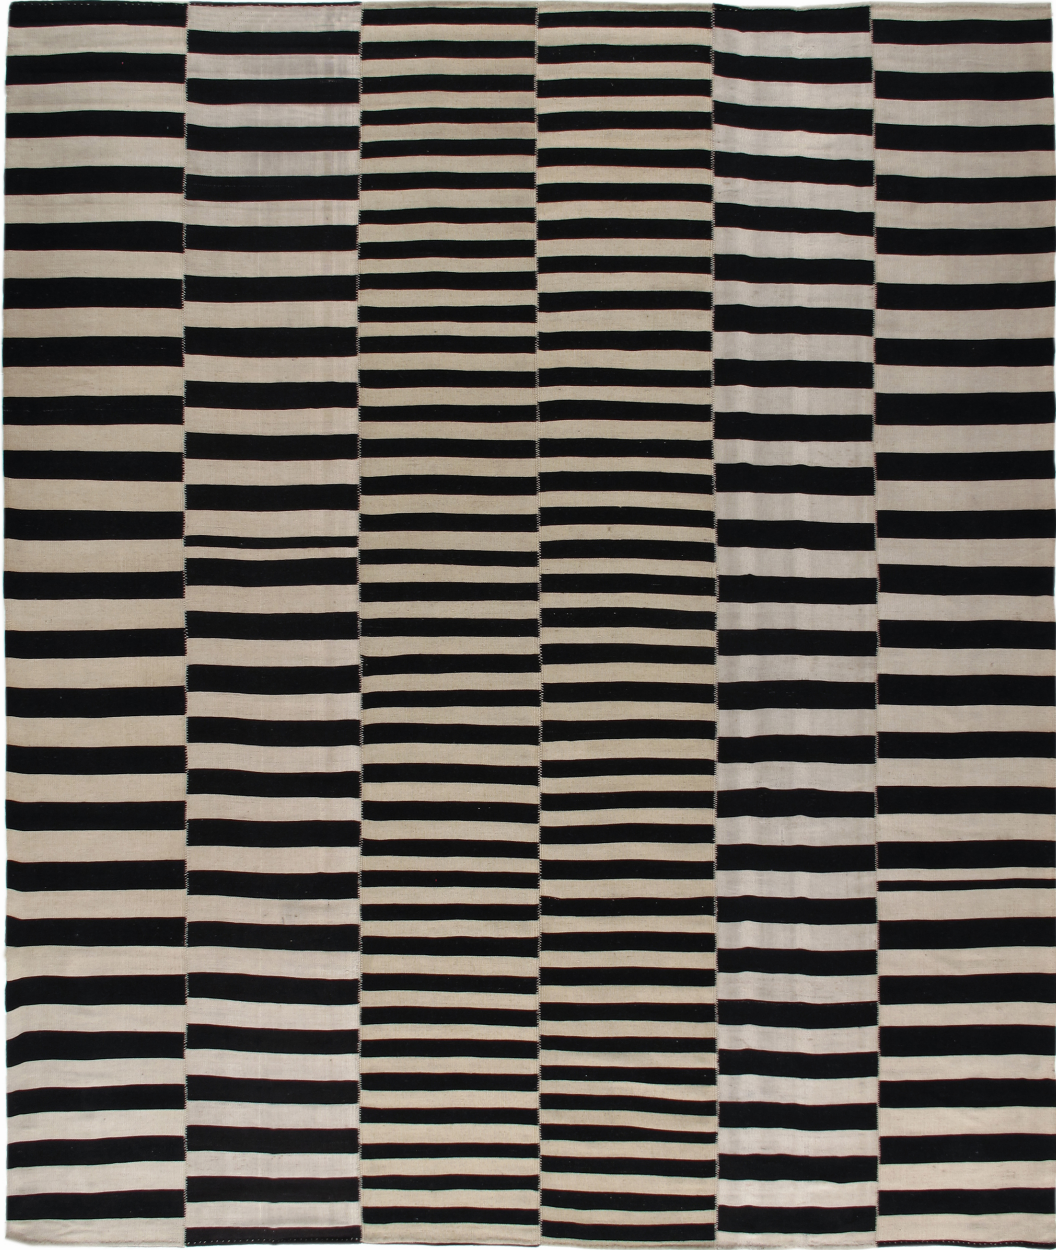

N A S I R I

Mazandaran

Ref No : 007685

Size : 8' 9" x 10' 9"

Color : Black