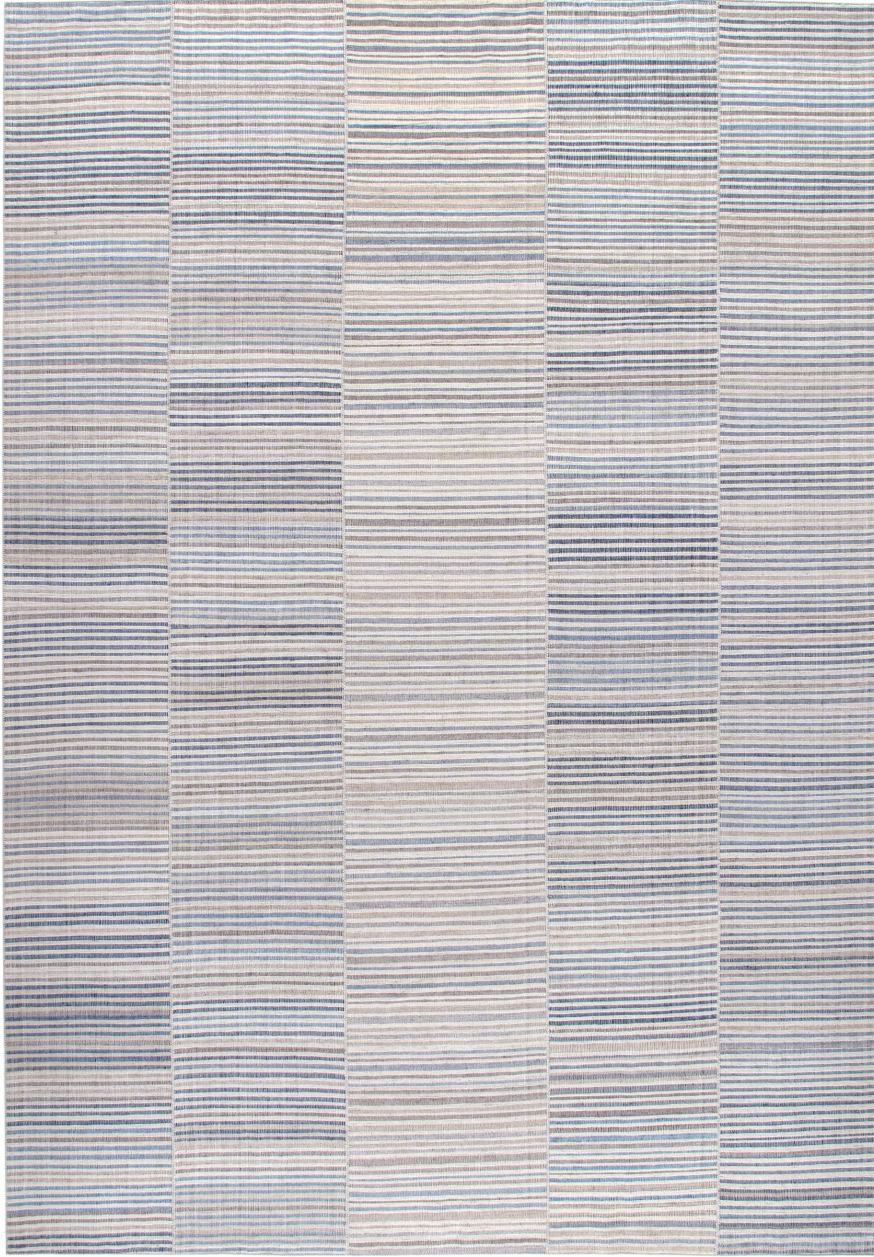

# N A S I R I

## Mazandaran

Ref No : 007756

Size : 8' 7" x 12' 0"

Color : Blue