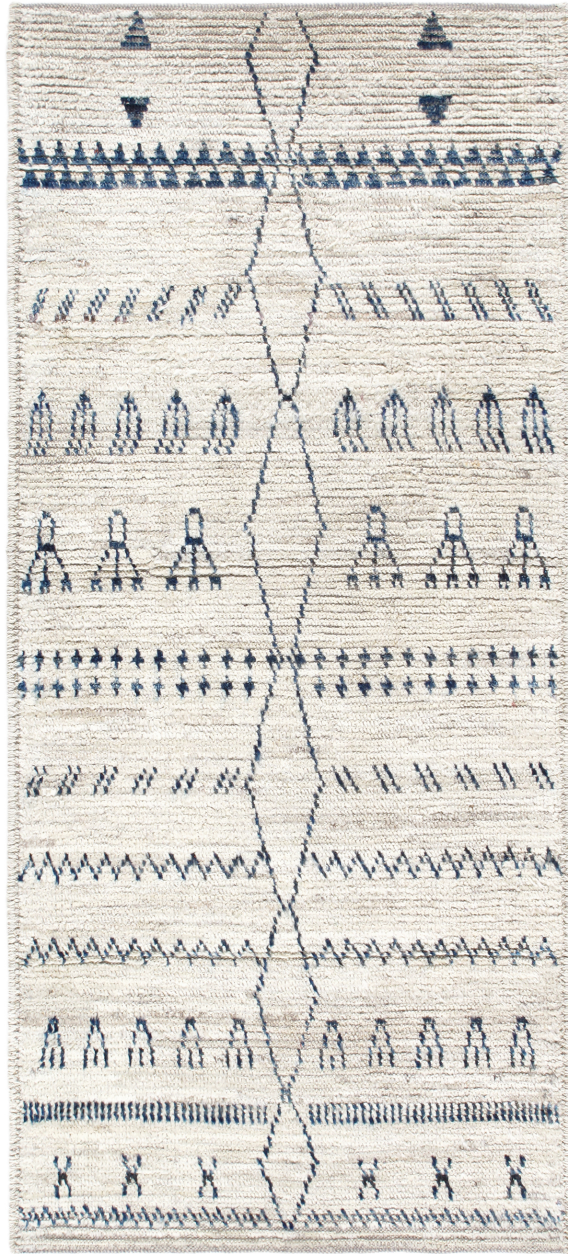

N A S I R I

Gabeh

Ref No : 007770

Size : 2' 9" x 6' 2"

Color : Beige