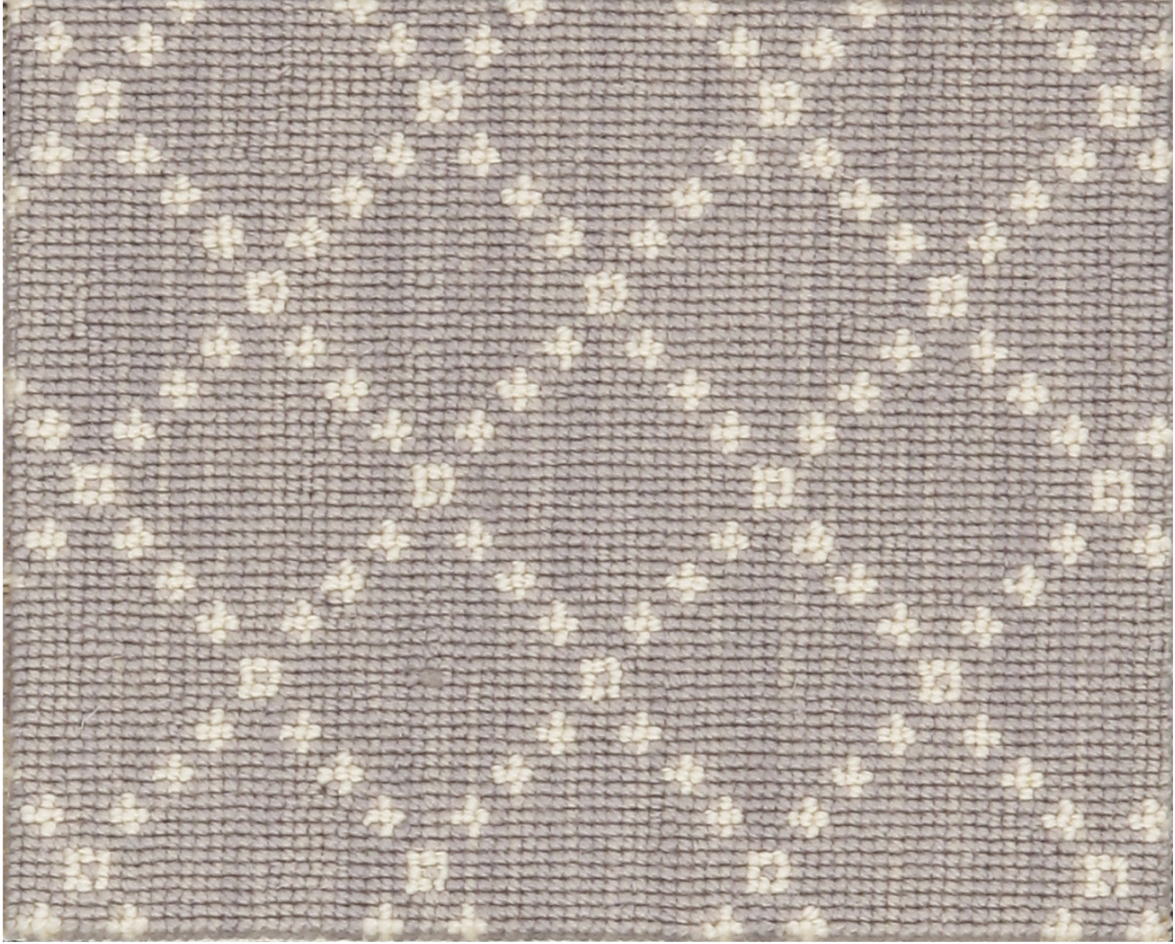

N A S I R I

Allover

Ref No : 006401

Size : 0' 9" X 0' 9"

Color : Grey